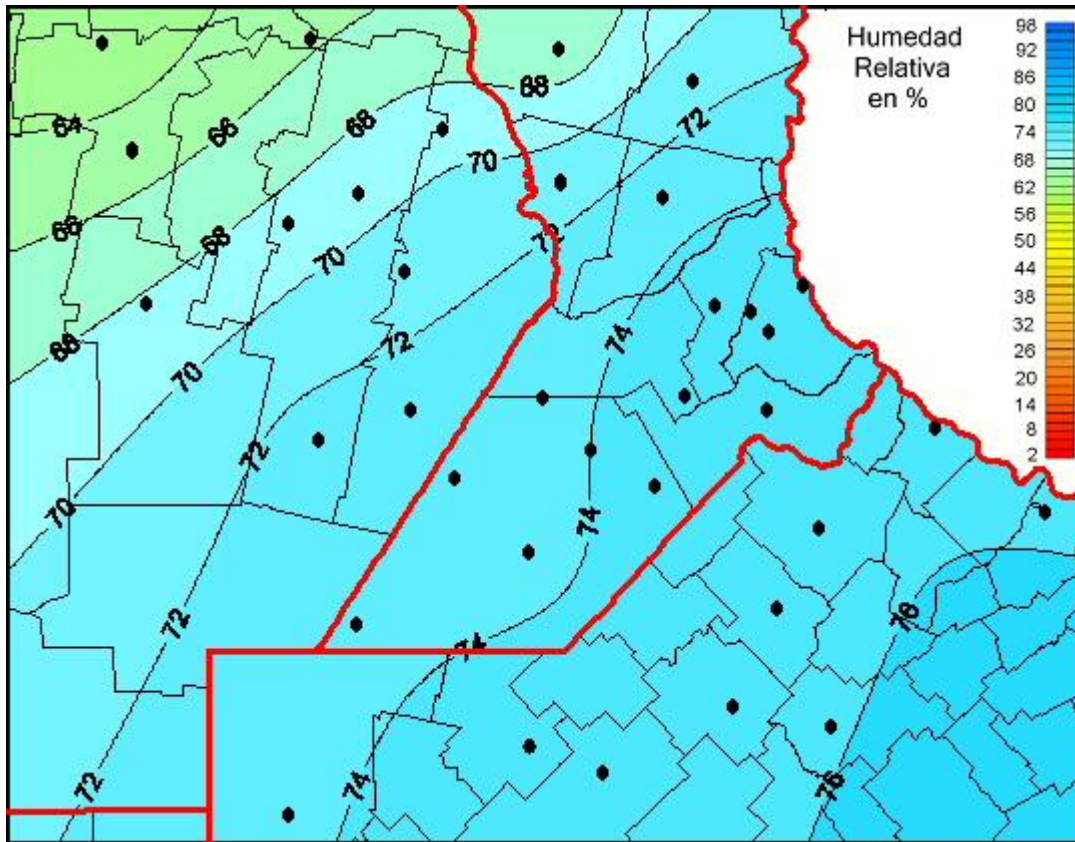

## Humedad Relativa

Mapa de humedad relativa de las las últimas 72 horas.  
(Desde las 8:00AM hasta las 8:00AM). Se actualiza a las 10:00hs.