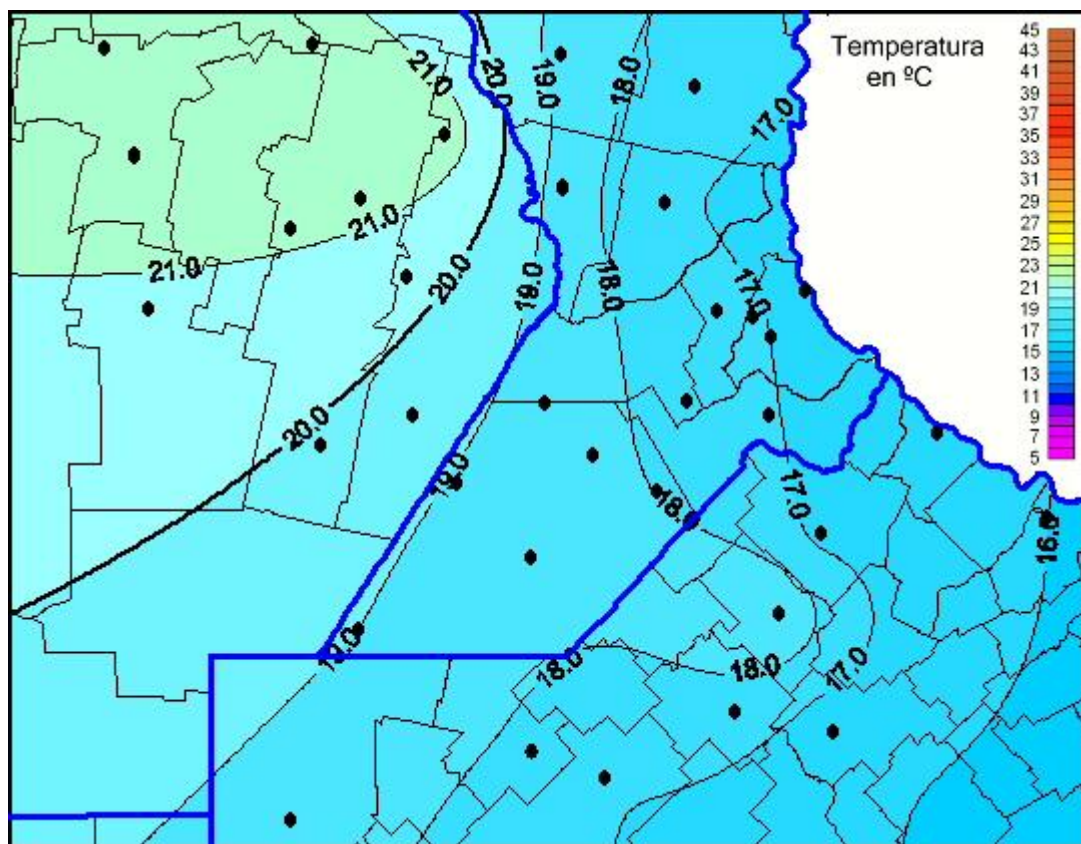

Temperaturas Máximas

Mapa de temperaturas máximas de las últimas 24 horas.
(Desde las 8:00AM hasta las 8:00AM). Se actualiza a las 10:00hs.