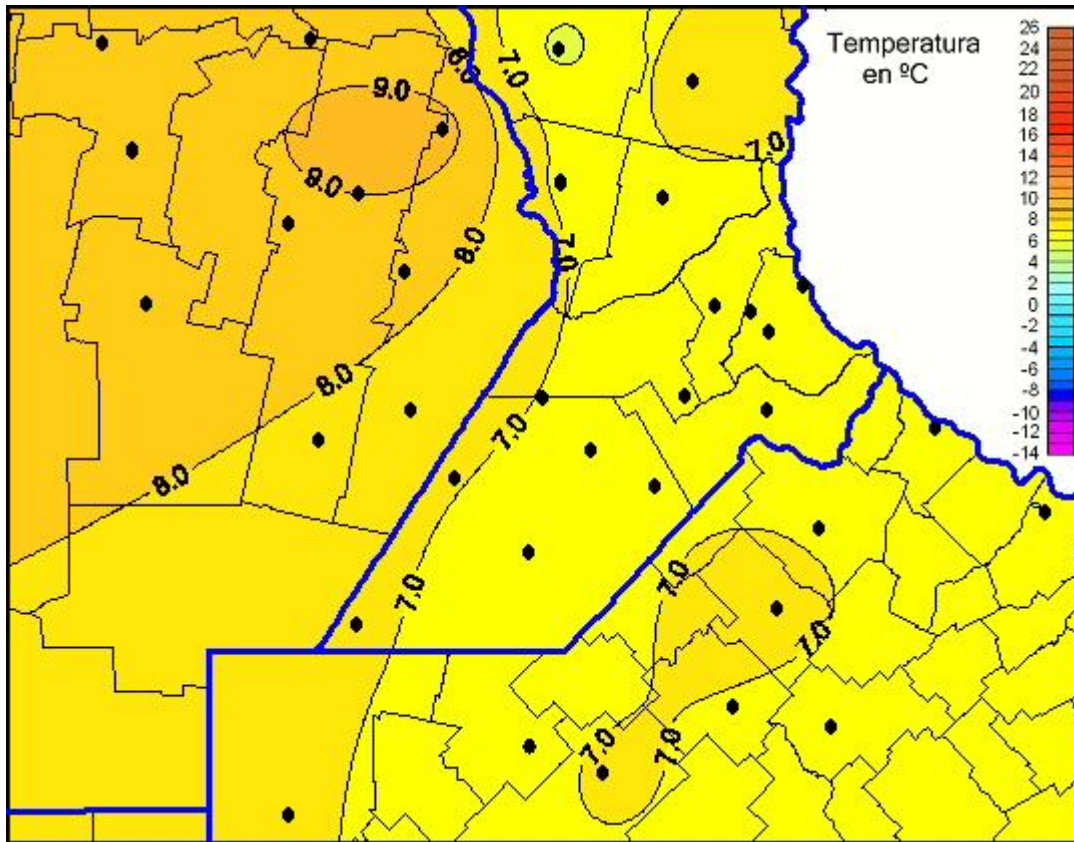

## Temperaturas Mínimas

Mapa de temperaturas mínimas de las las últimas 24 horas.  
(Desde las 8:00AM hasta las 8:00AM). Se actualiza a las 10:00hs.