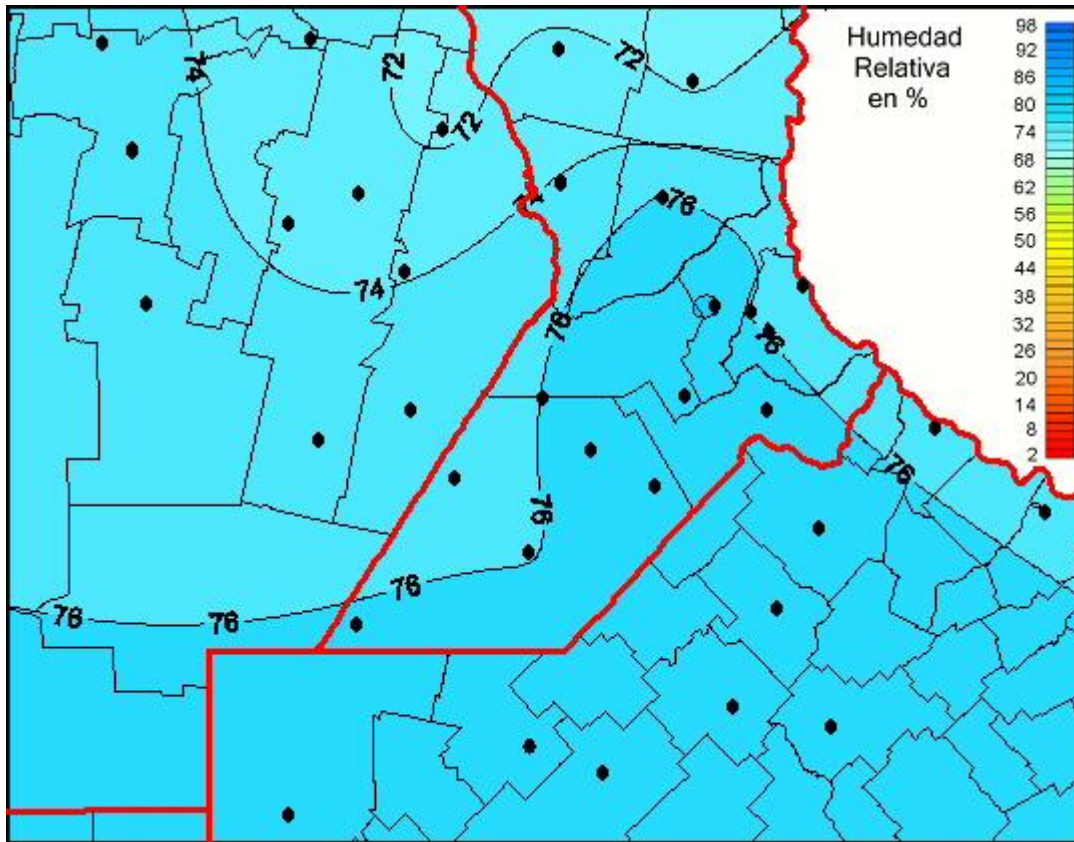

Humedad Relativa

Mapa de humedad relativa de las las últimas 24 horas.
(Desde las 8:00AM hasta las 8:00AM). Se actualiza a las 10:00hs.