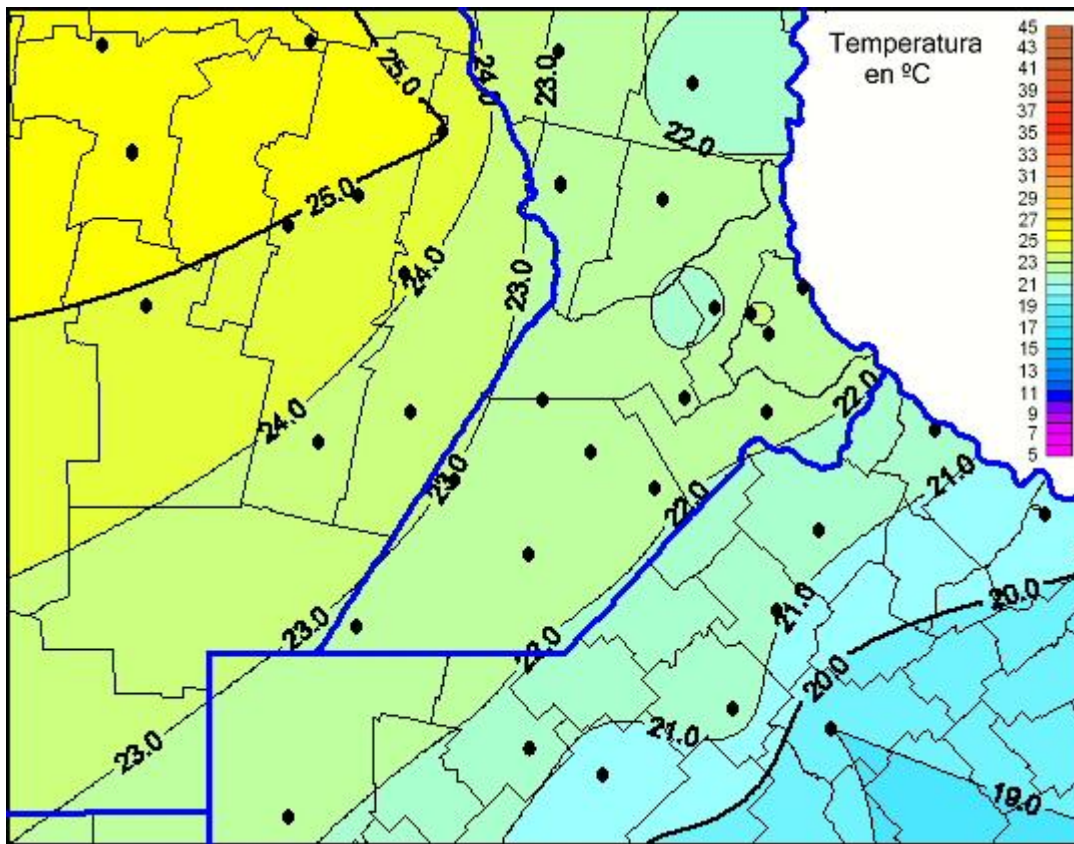

Temperaturas Máximas

Mapa de temperaturas máximas de las últimas 24 horas.
(Desde las 8:00AM hasta las 8:00AM). Se actualiza a las 10:00hs.