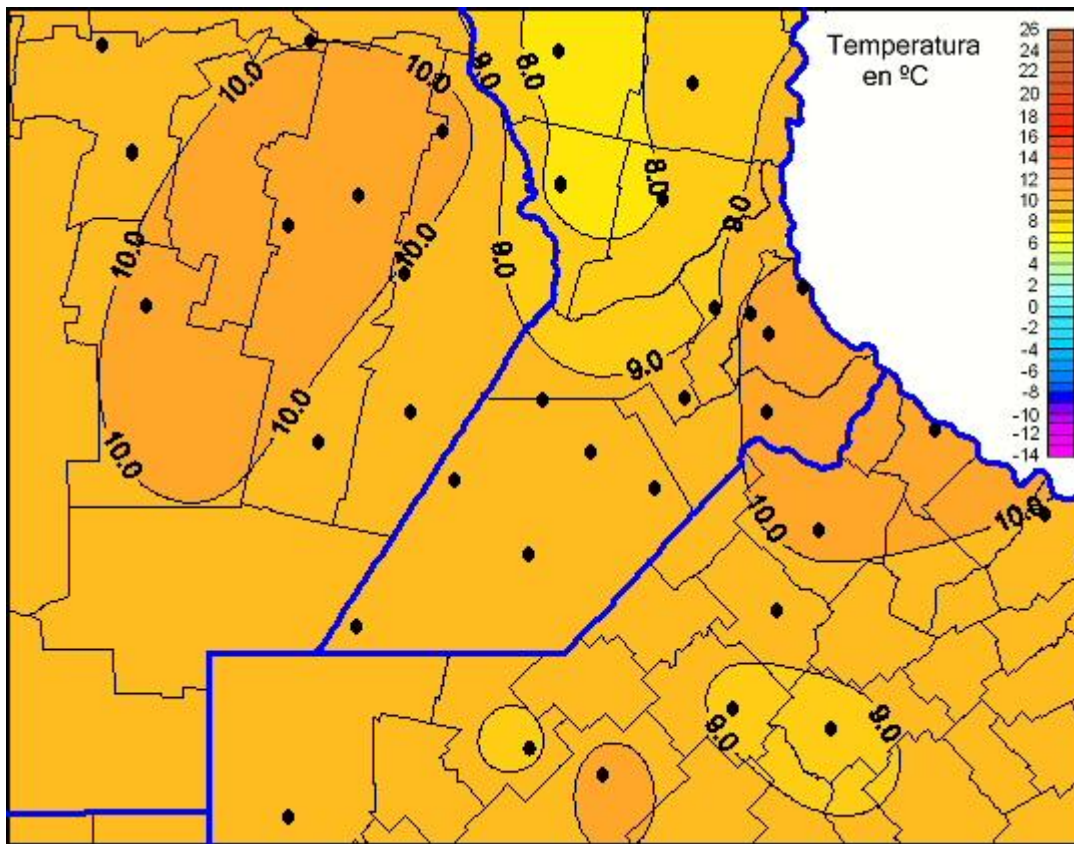

Temperaturas Mínimas

Mapa de temperaturas mínimas de las las últimas 24 horas.
(Desde las 8:00AM hasta las 8:00AM). Se actualiza a las 10:00hs.