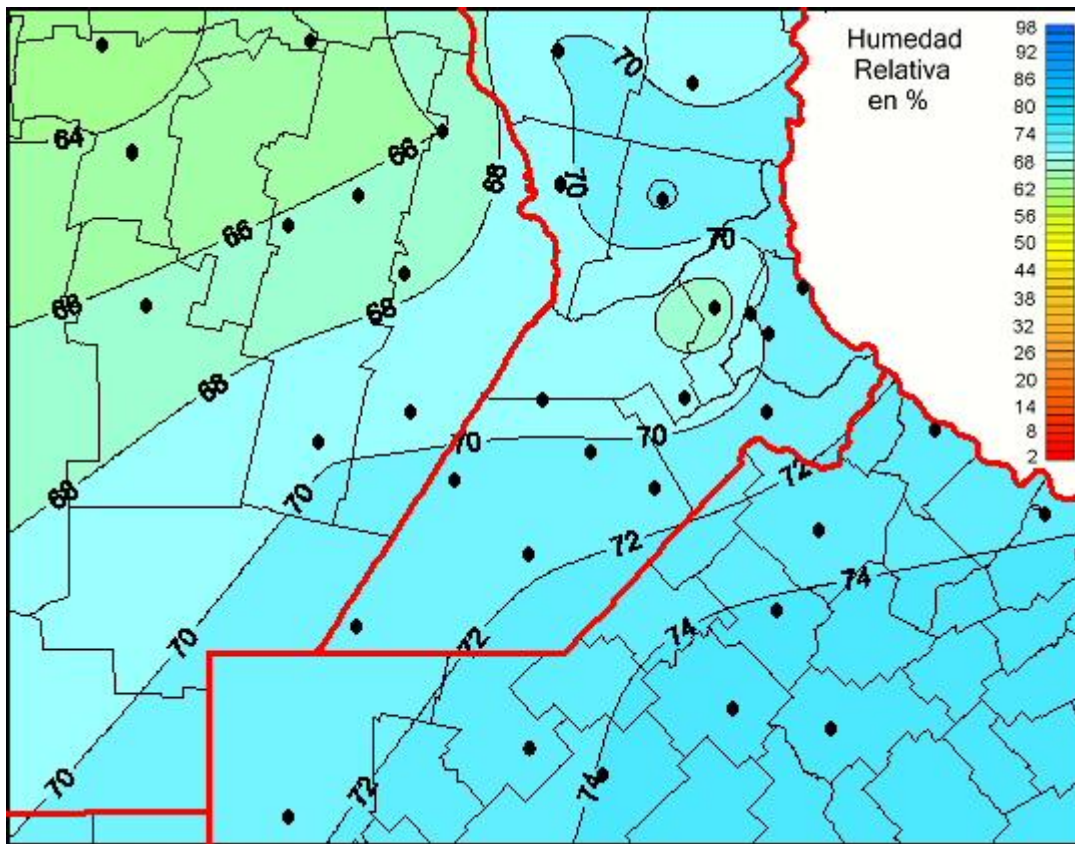

Humedad Relativa

Mapa de humedad relativa de las las últimas 24 horas.
(Desde las 8:00AM hasta las 8:00AM). Se actualiza a las 10:00hs.