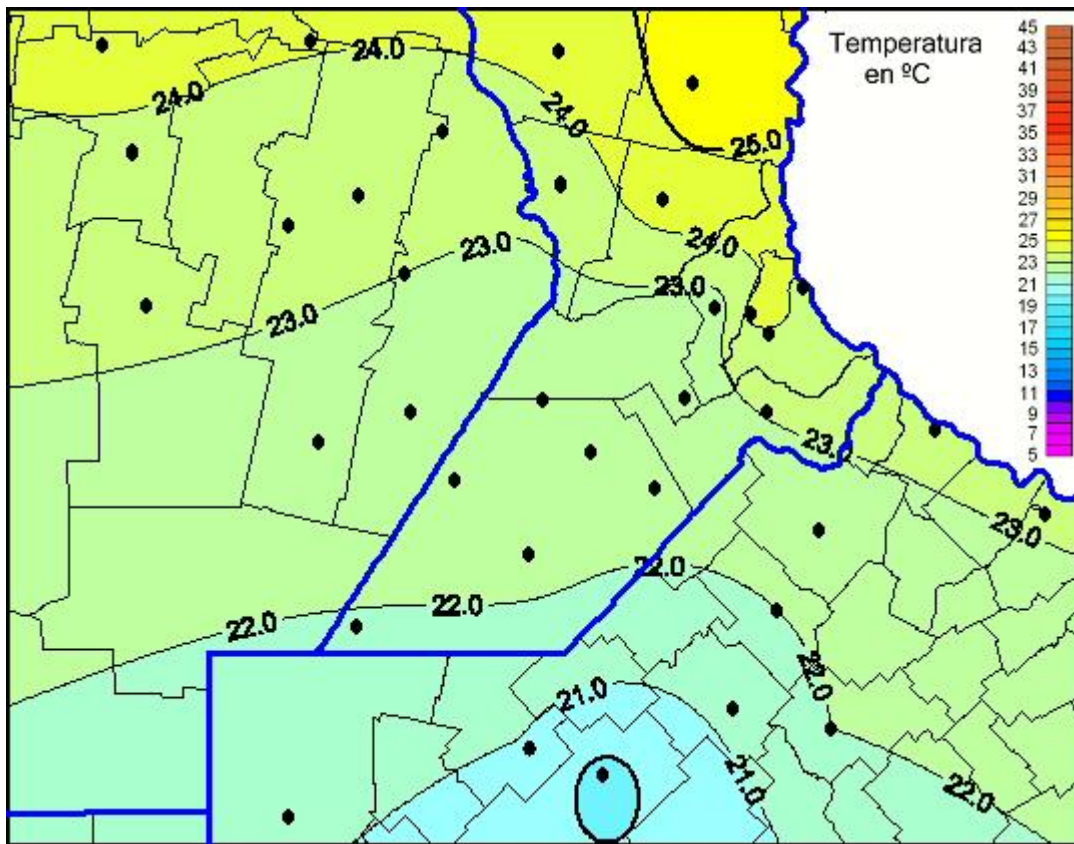

# Temperaturas Máximas

Mapa de temperaturas máximas de las últimas 24 horas.  
(Desde las 8:00AM hasta las 8:00AM). Se actualiza a las 10:00hs.