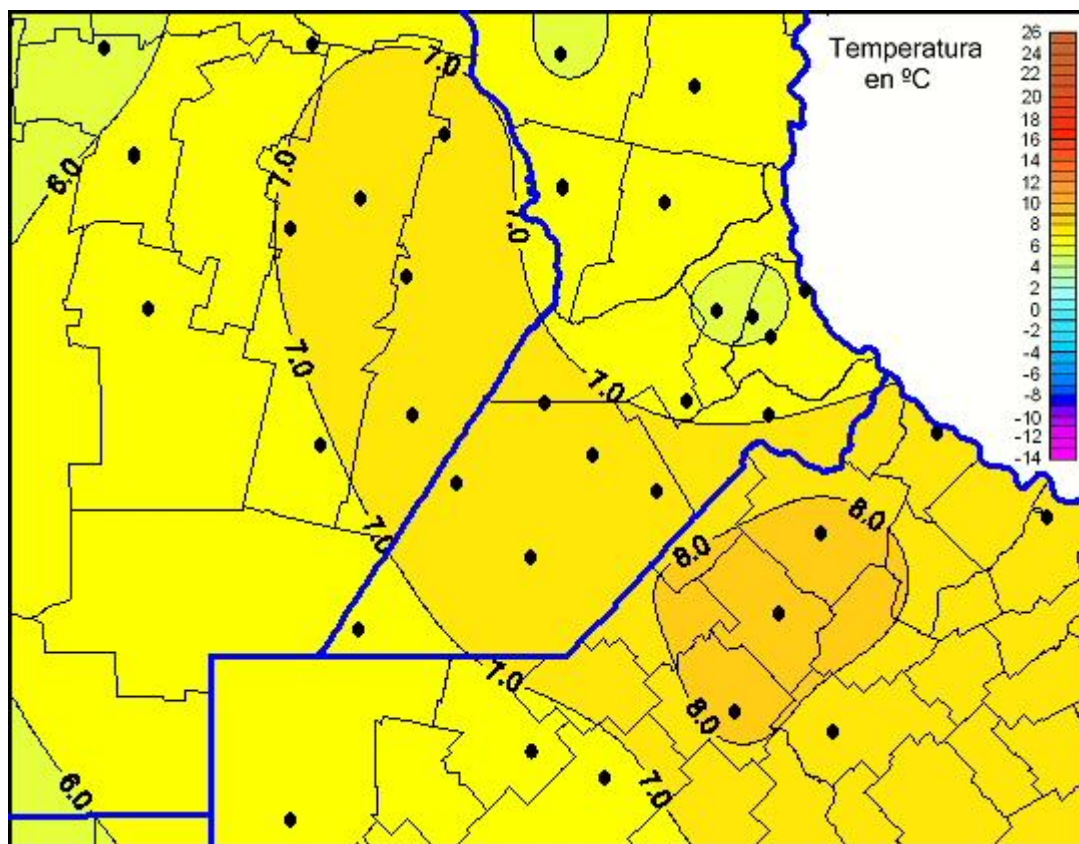

Temperaturas Mínimas

Mapa de temperaturas mínimas de las las últimas 24 horas.
(Desde las 8:00AM hasta las 8:00AM). Se actualiza a las 10:00hs.