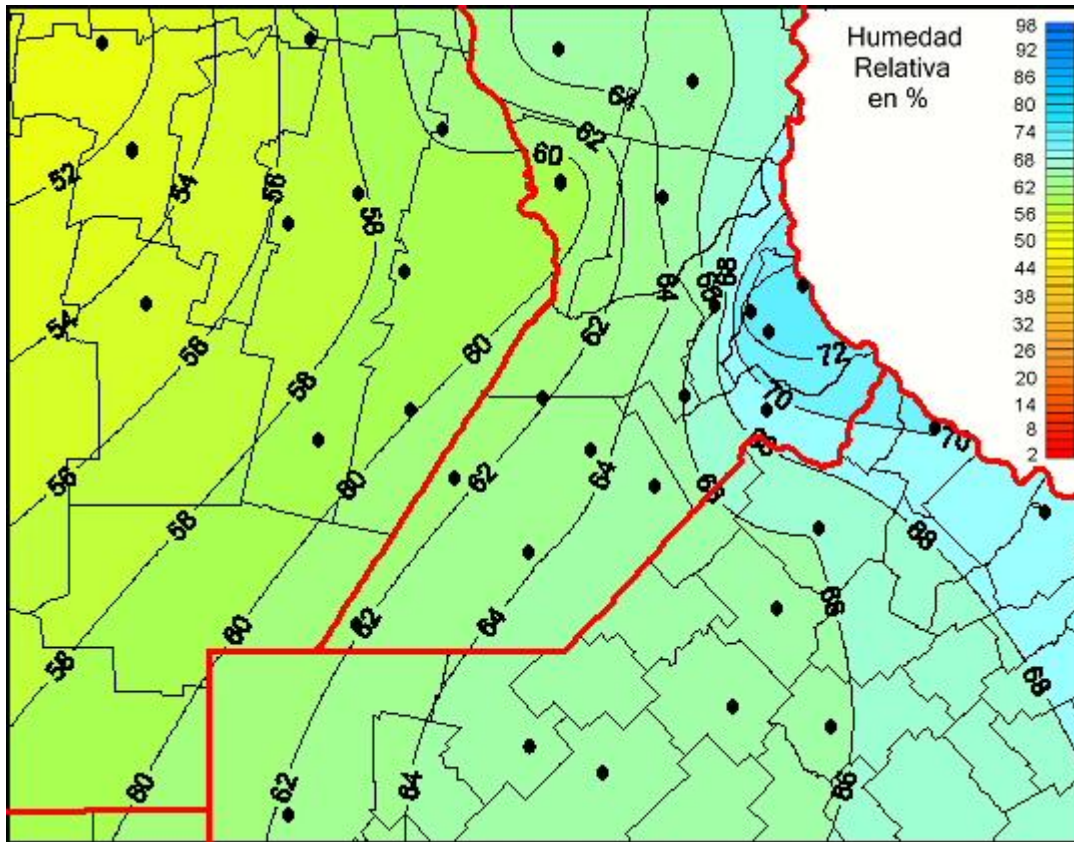

Humedad Relativa

Mapa de humedad relativa de las últimas 24 horas.
(Desde las 8:00AM hasta las 8:00AM). Se actualiza a las 10:00hs.