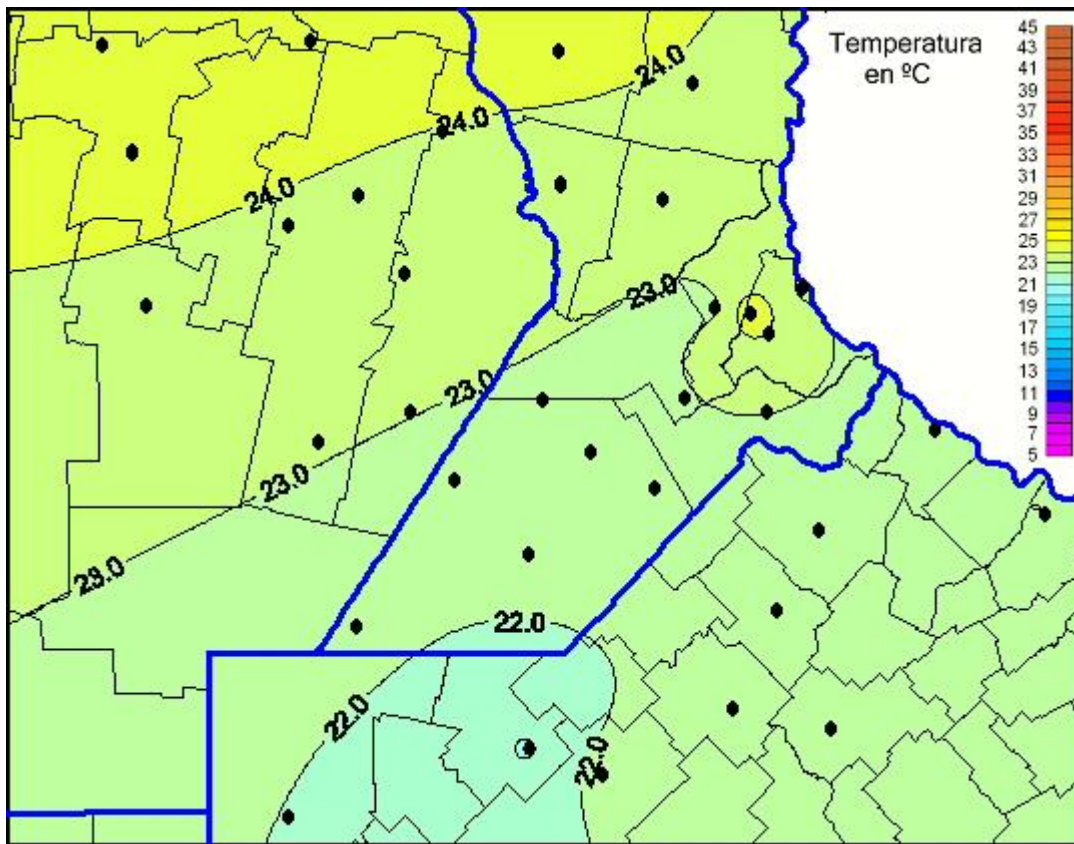

# Temperaturas Máximas

Mapa de temperaturas máximas de las últimas 24 horas.  
(Desde las 8:00AM hasta las 8:00AM). Se actualiza a las 10:00hs.