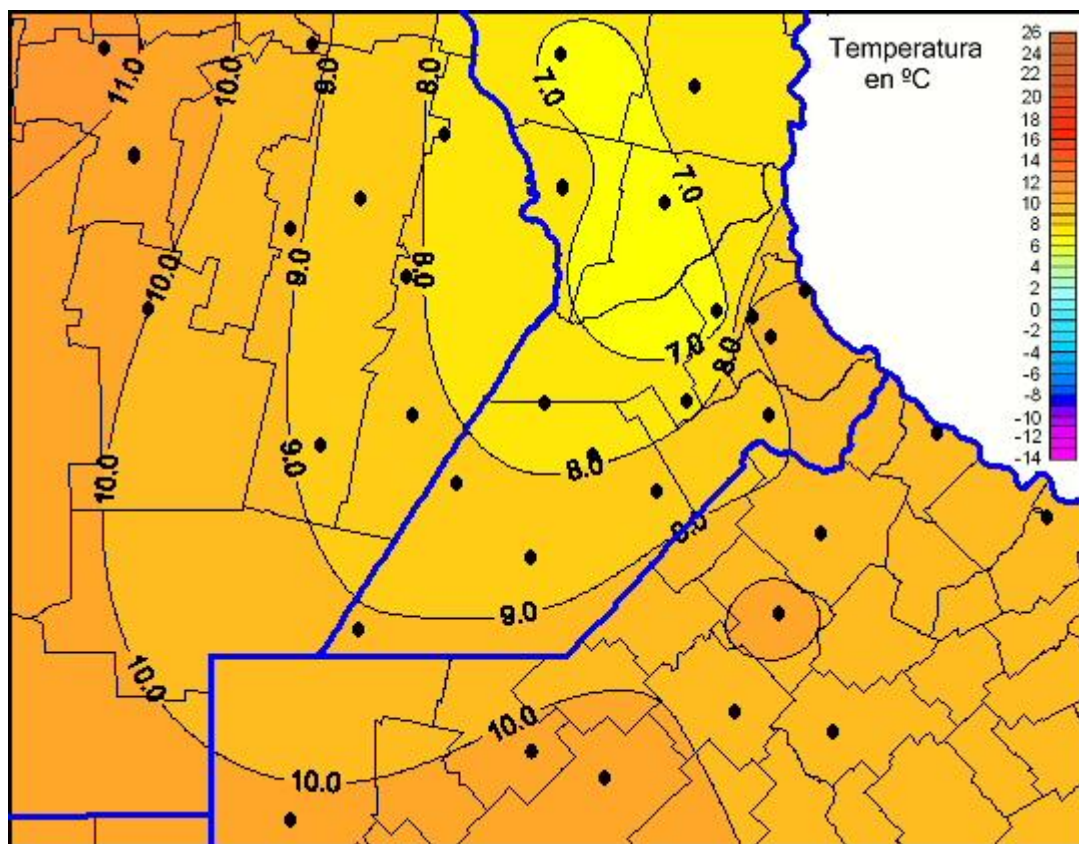

Temperaturas Mínimas

Mapa de temperaturas mínimas de las las últimas 24 horas.
(Desde las 8:00AM hasta las 8:00AM). Se actualiza a las 10:00hs.