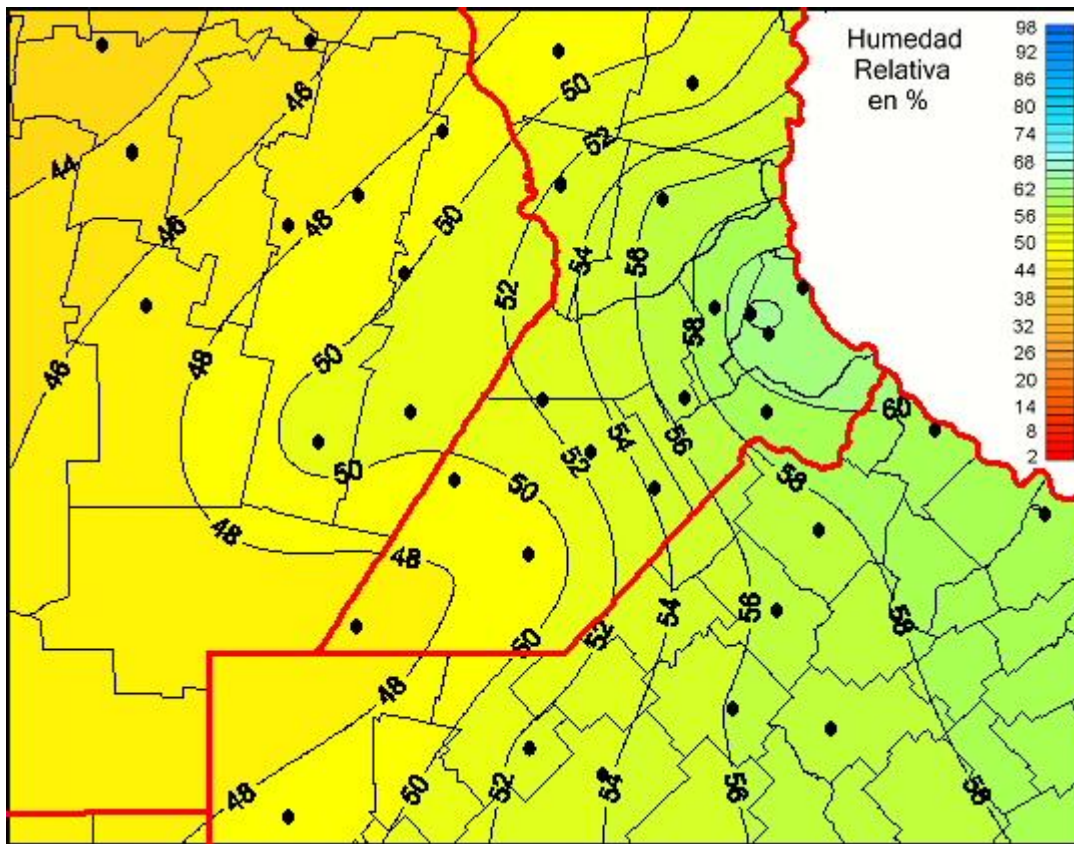

# Humedad Relativa

Mapa de humedad relativa de las las últimas 24 horas.  
(Desde las 8:00AM hasta las 8:00AM). Se actualiza a las 10:00hs.