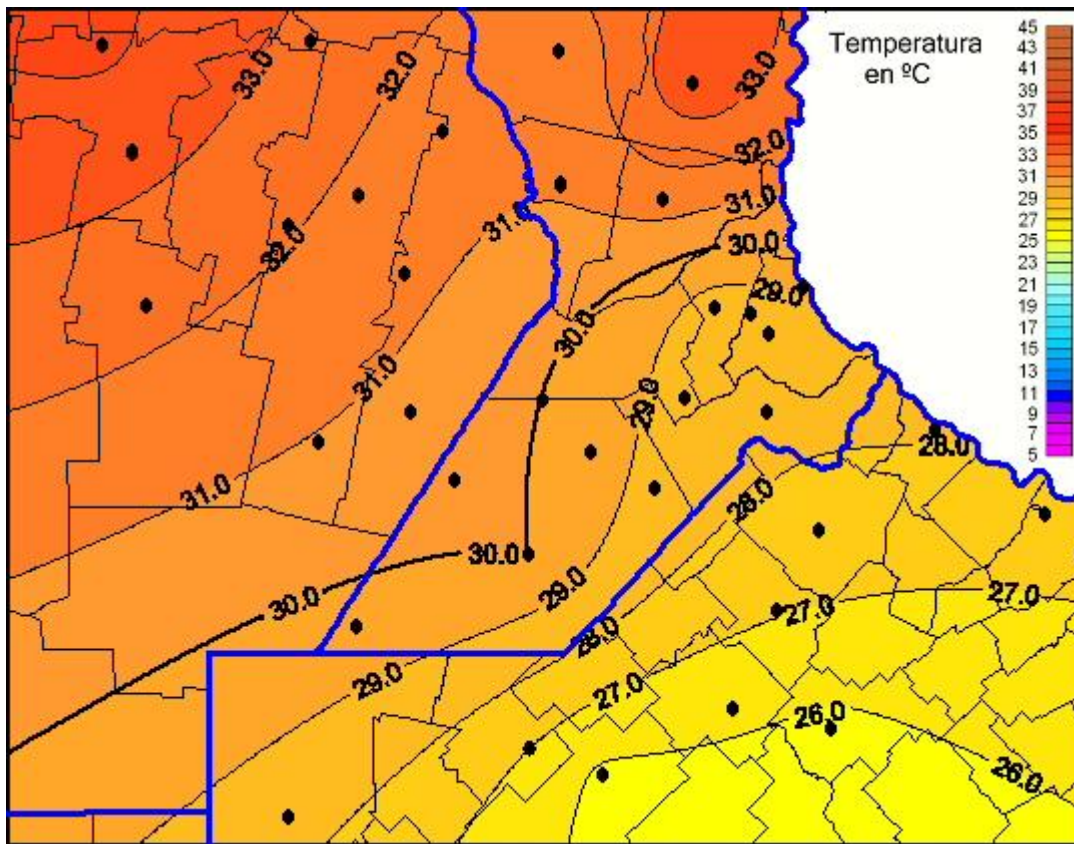

Temperaturas Máximas

Mapa de temperaturas máximas de las las últimas 72 horas.
(Desde las 8:00AM hasta las 8:00AM). Se actualiza a las 10:00hs.