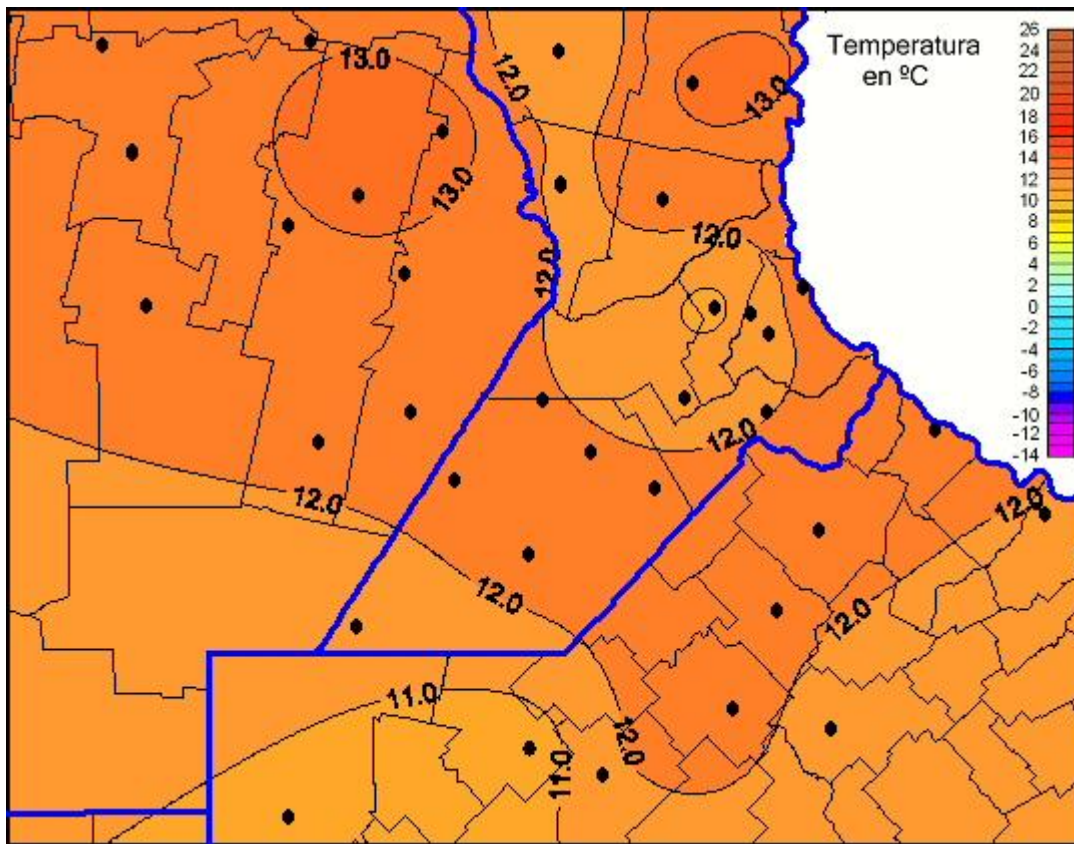

## Temperaturas Mínimas

Mapa de temperaturas mínimas de las las últimas 72 horas.  
(Desde las 8:00AM hasta las 8:00AM). Se actualiza a las 10:00hs.