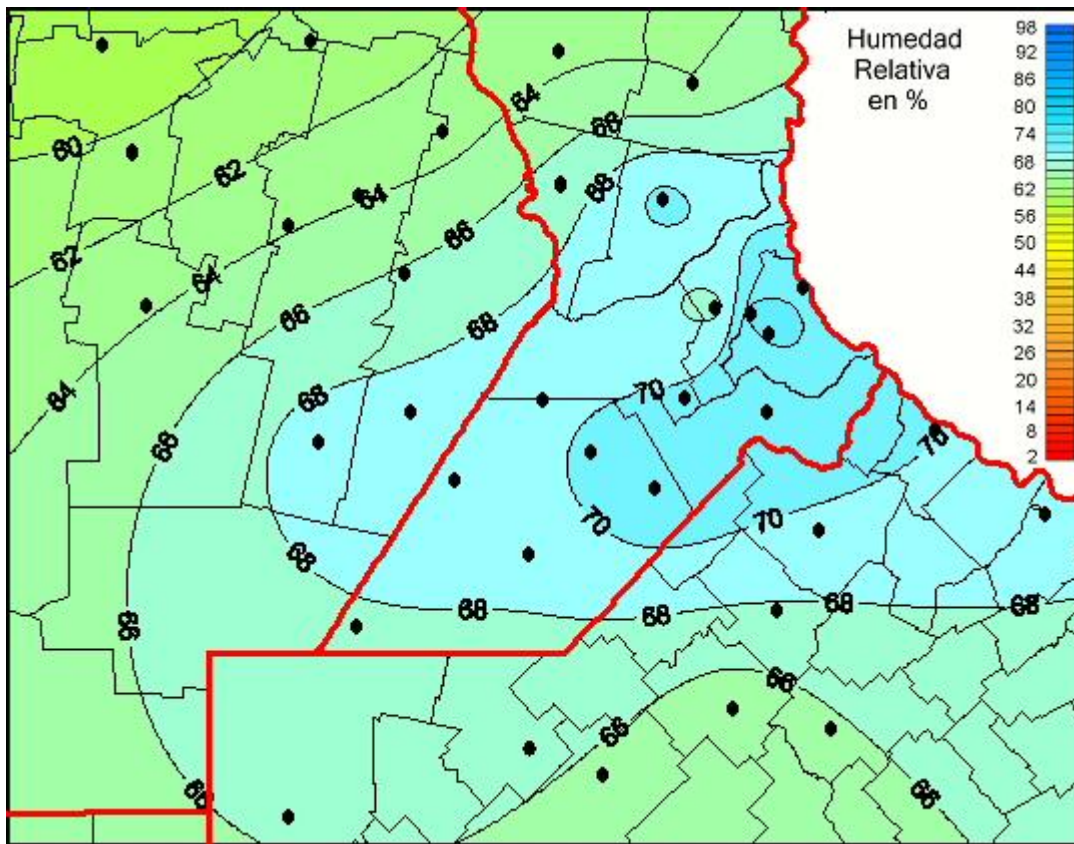

Humedad Relativa

Mapa de humedad relativa de las las últimas 72 horas.
(Desde las 8:00AM hasta las 8:00AM). Se actualiza a las 10:00hs.