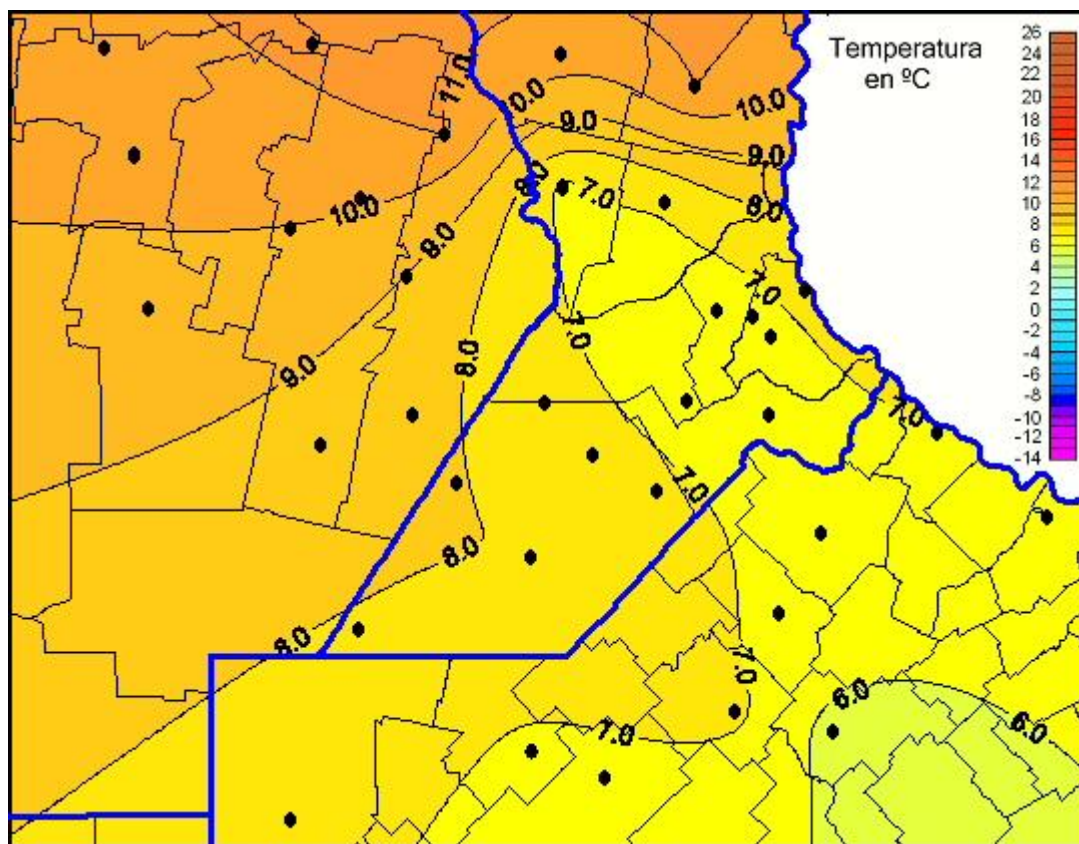

Temperaturas Mínimas

Mapa de temperaturas mínimas de las últimas 24 horas.
(Desde las 8:00AM hasta las 8:00AM). Se actualiza a las 10:00hs.