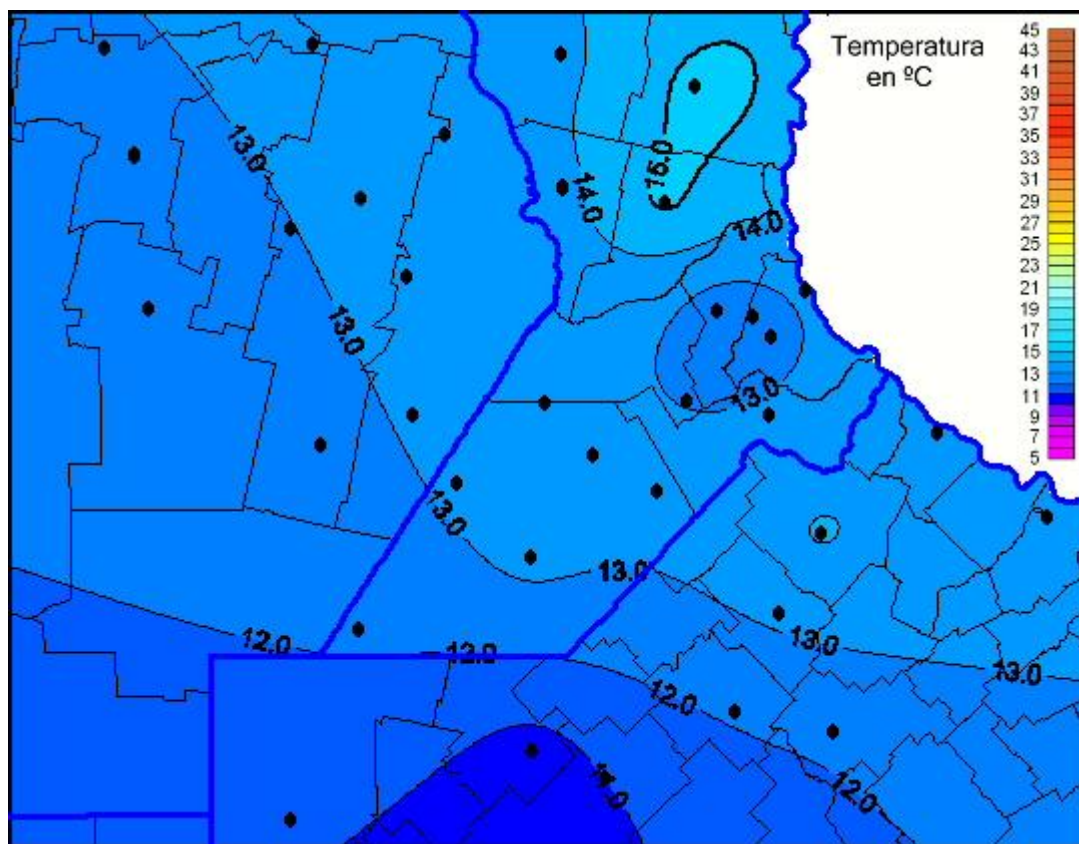

Temperaturas Máximas

Mapa de temperaturas máximas de las las últimas 24 horas.
(Desde las 8:00AM hasta las 8:00AM). Se actualiza a las 10:00hs.