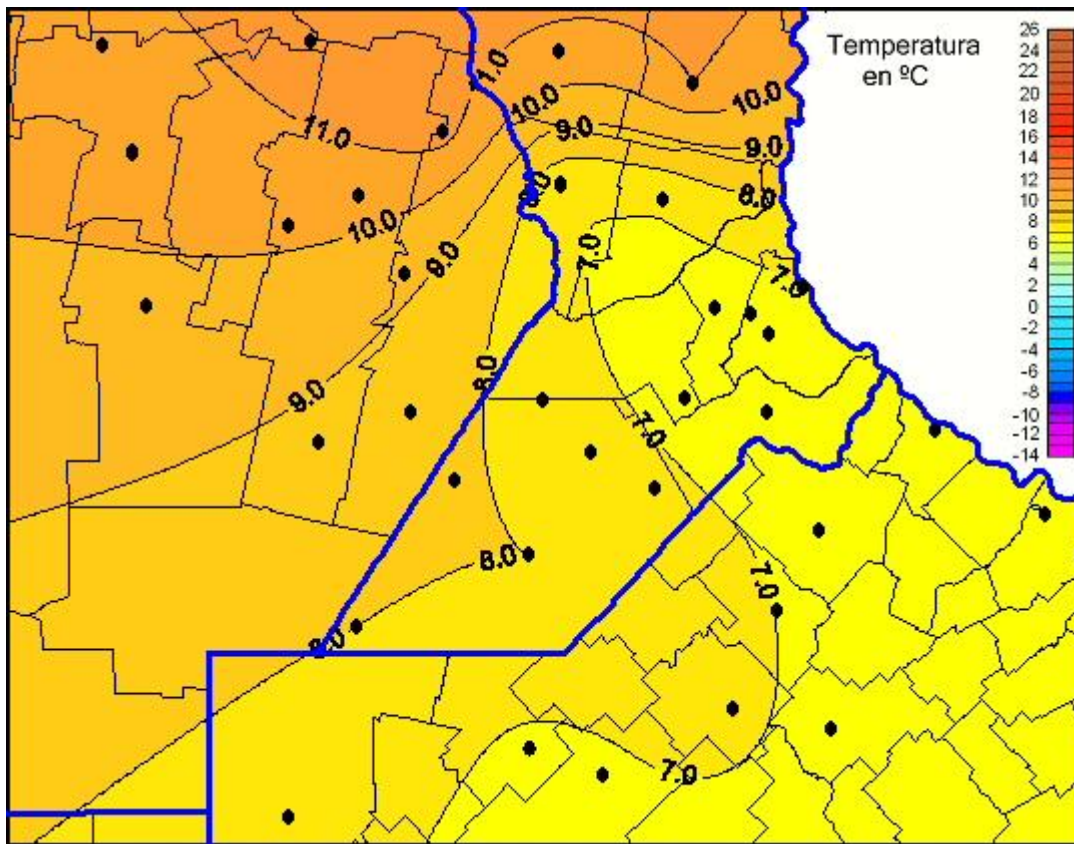

# Temperaturas Mínimas

Mapa de temperaturas mínimas de las las últimas 24 horas.  
(Desde las 8:00AM hasta las 8:00AM). Se actualiza a las 10:00hs.