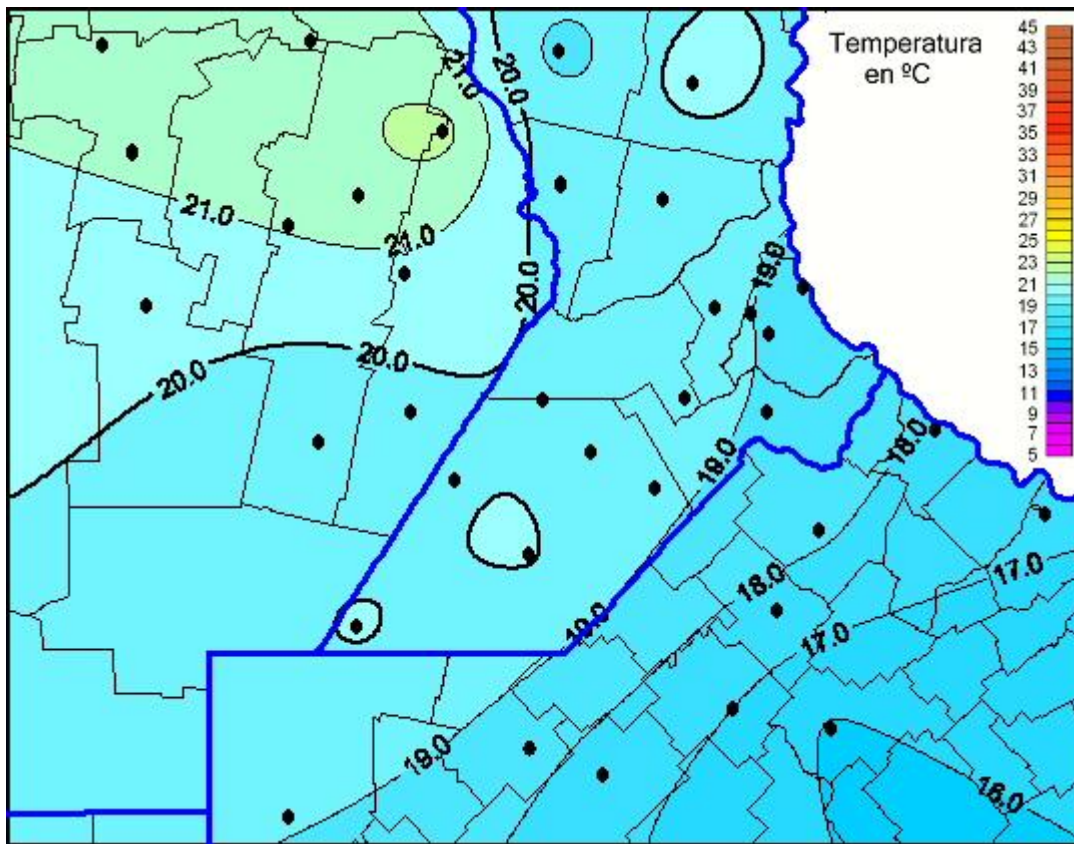

# Temperaturas Máximas

Mapa de temperaturas máximas de las últimas 24 horas.  
(Desde las 8:00AM hasta las 8:00AM). Se actualiza a las 10:00hs.