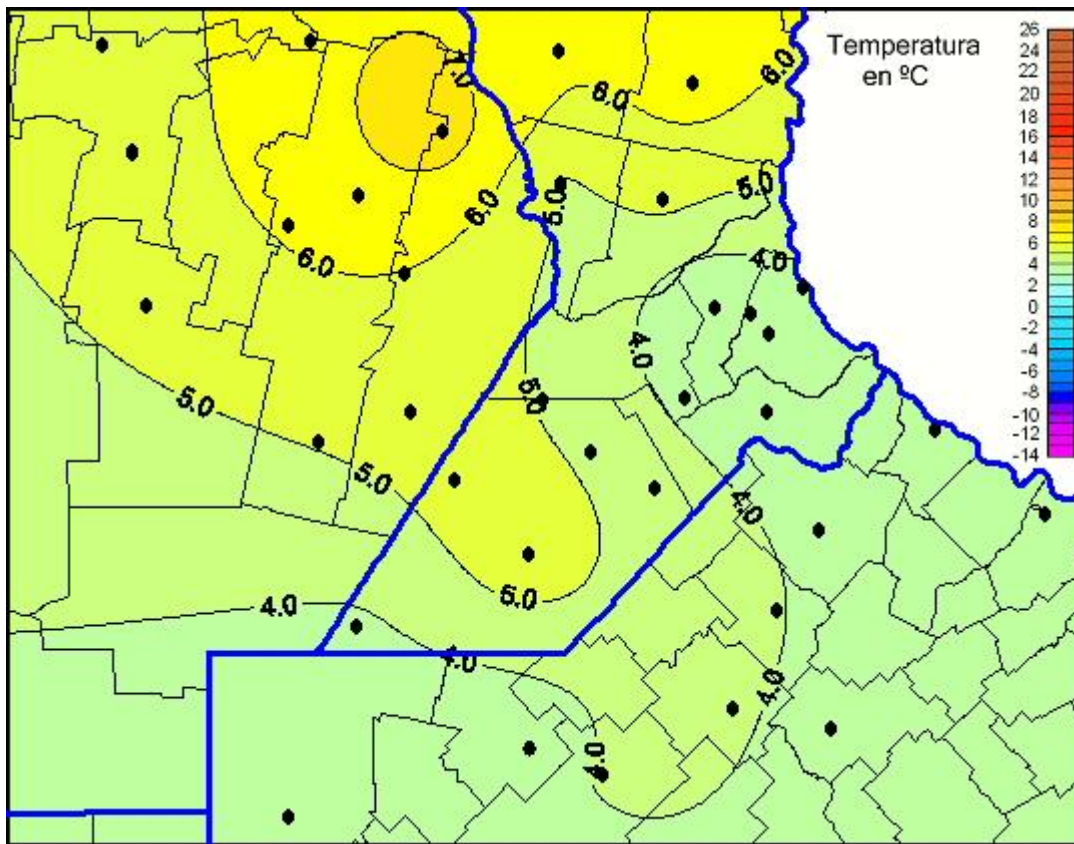

## Temperaturas Mínimas

Mapa de temperaturas mínimas de las las últimas 24 horas.  
(Desde las 8:00AM hasta las 8:00AM). Se actualiza a las 10:00hs.