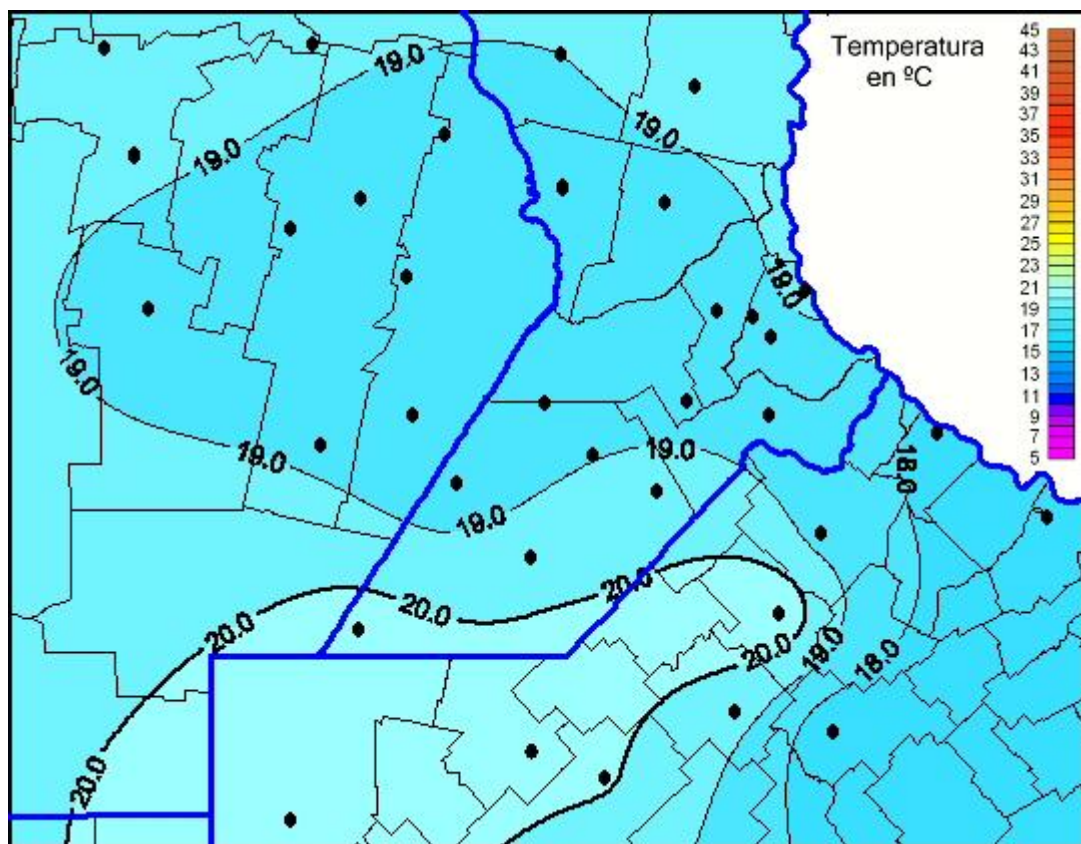

Temperaturas Máximas

Mapa de temperaturas máximas de las últimas 24 horas.
(Desde las 8:00AM hasta las 8:00AM). Se actualiza a las 10:00hs.