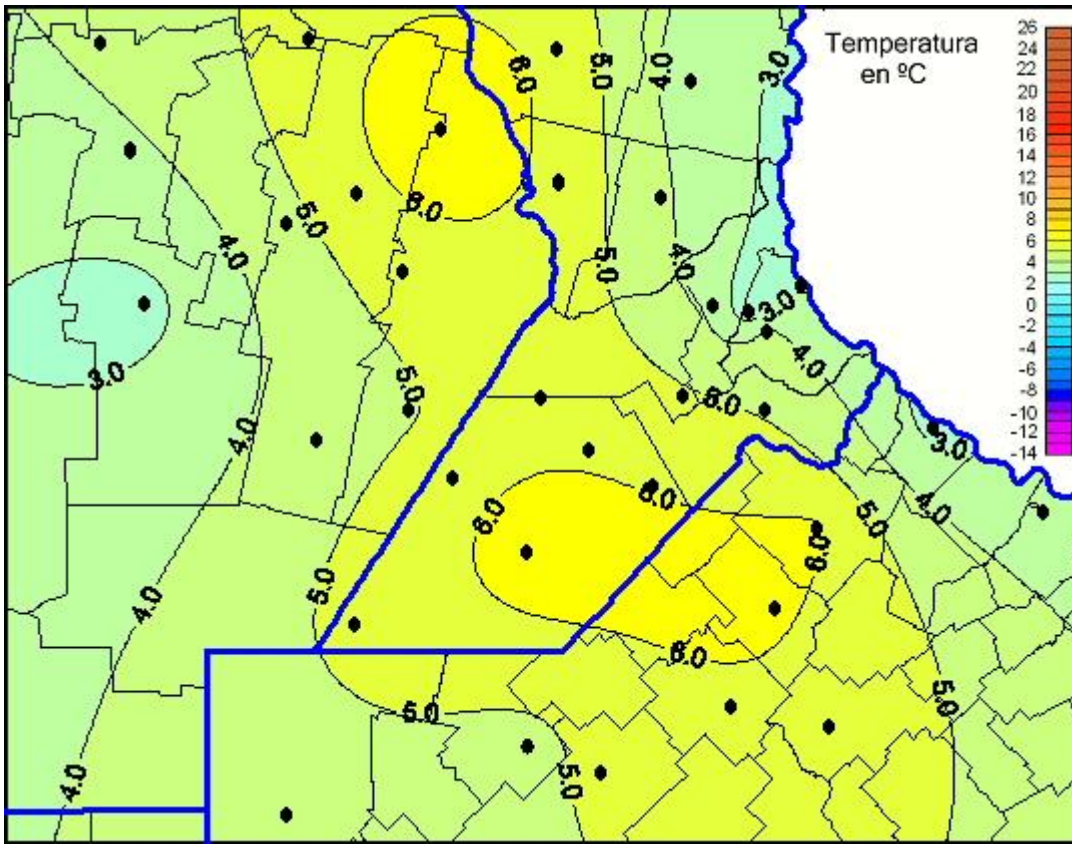

## Temperaturas Mínimas

Mapa de temperaturas mínimas de las las últimas 24 horas.  
(Desde las 8:00AM hasta las 8:00AM). Se actualiza a las 10:00hs.