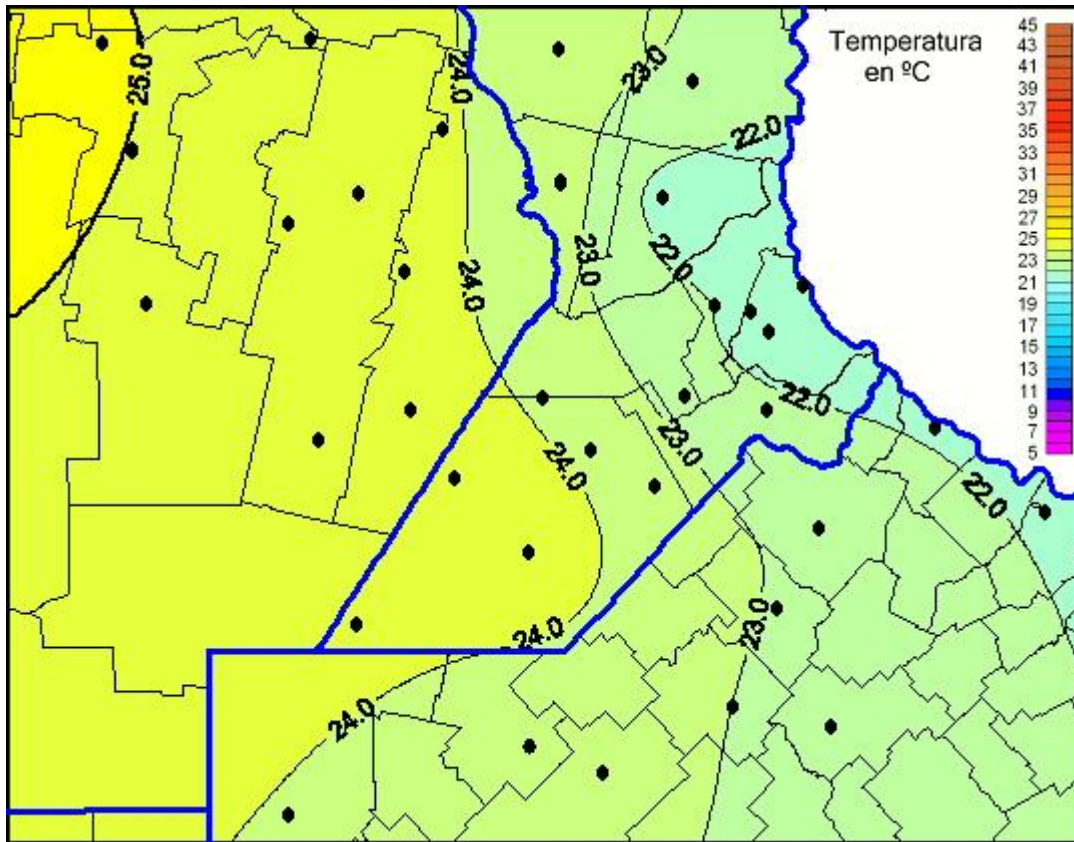

# Temperaturas Máximas

Mapa de temperaturas máximas de las últimas 72 horas.  
(Desde las 8:00AM hasta las 8:00AM). Se actualiza a las 10:00hs.