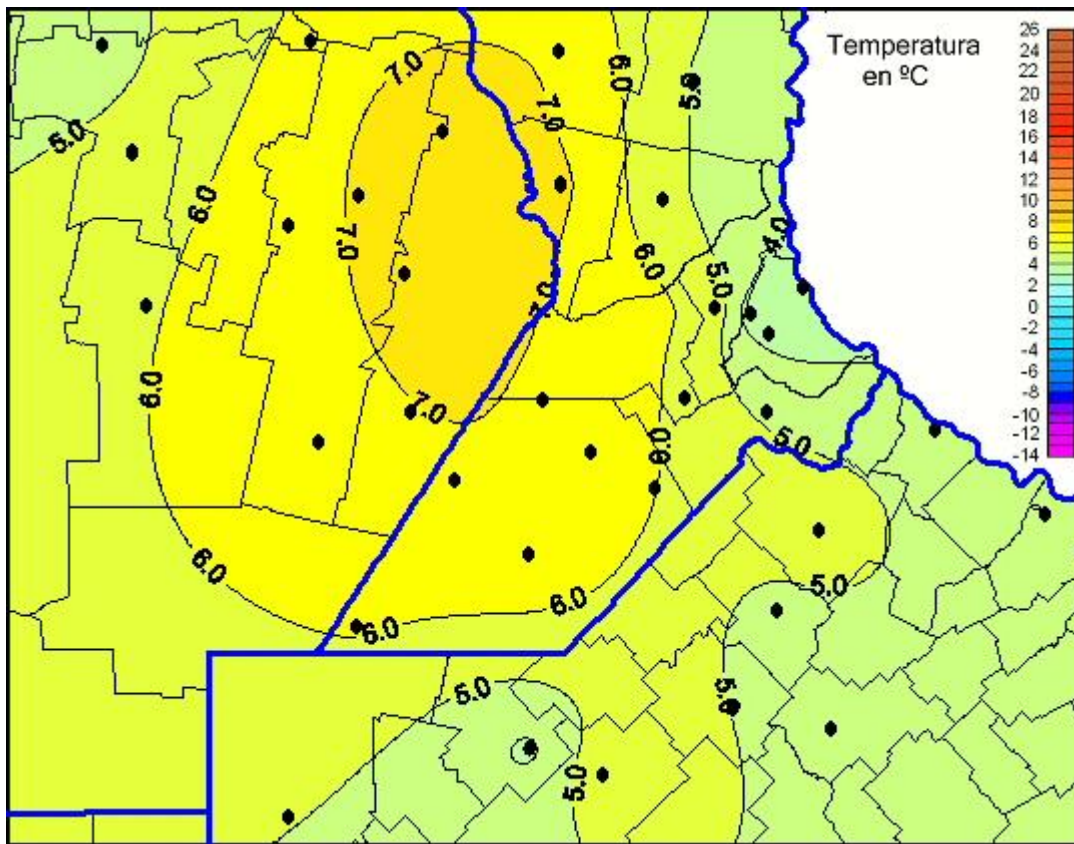

Temperaturas Mínimas

Mapa de temperaturas mínimas de las las últimas 72 horas.
(Desde las 8:00AM hasta las 8:00AM). Se actualiza a las 10:00hs.