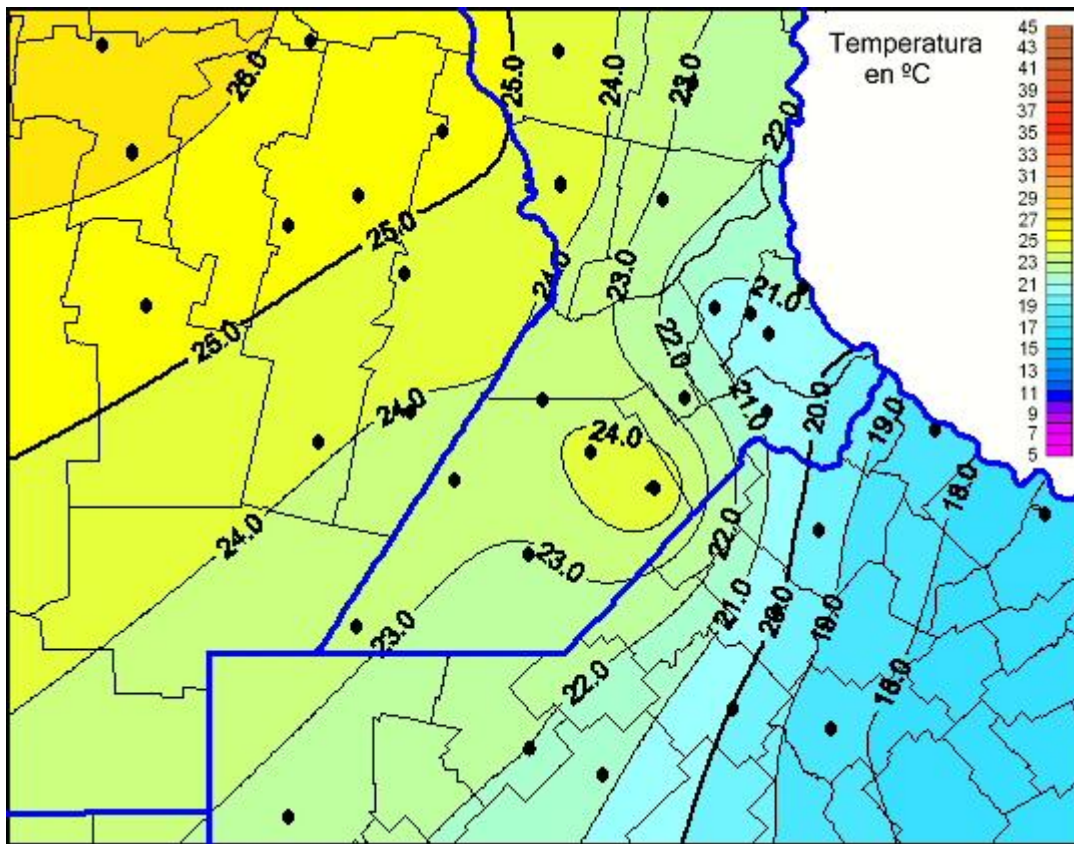

Temperaturas Máximas

Mapa de temperaturas máximas de las las últimas 24 horas.
(Desde las 8:00AM hasta las 8:00AM). Se actualiza a las 10:00hs.