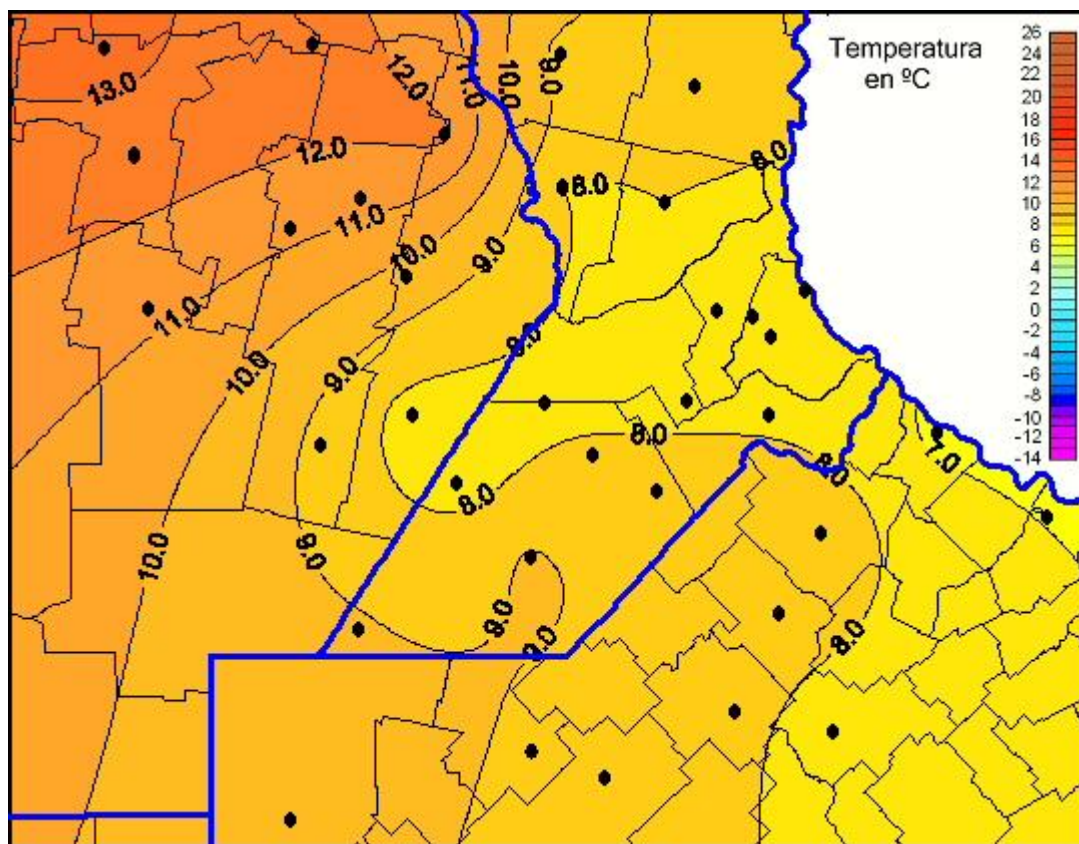

Temperaturas Mínimas

Mapa de temperaturas mínimas de las las últimas 24 horas.
(Desde las 8:00AM hasta las 8:00AM). Se actualiza a las 10:00hs.