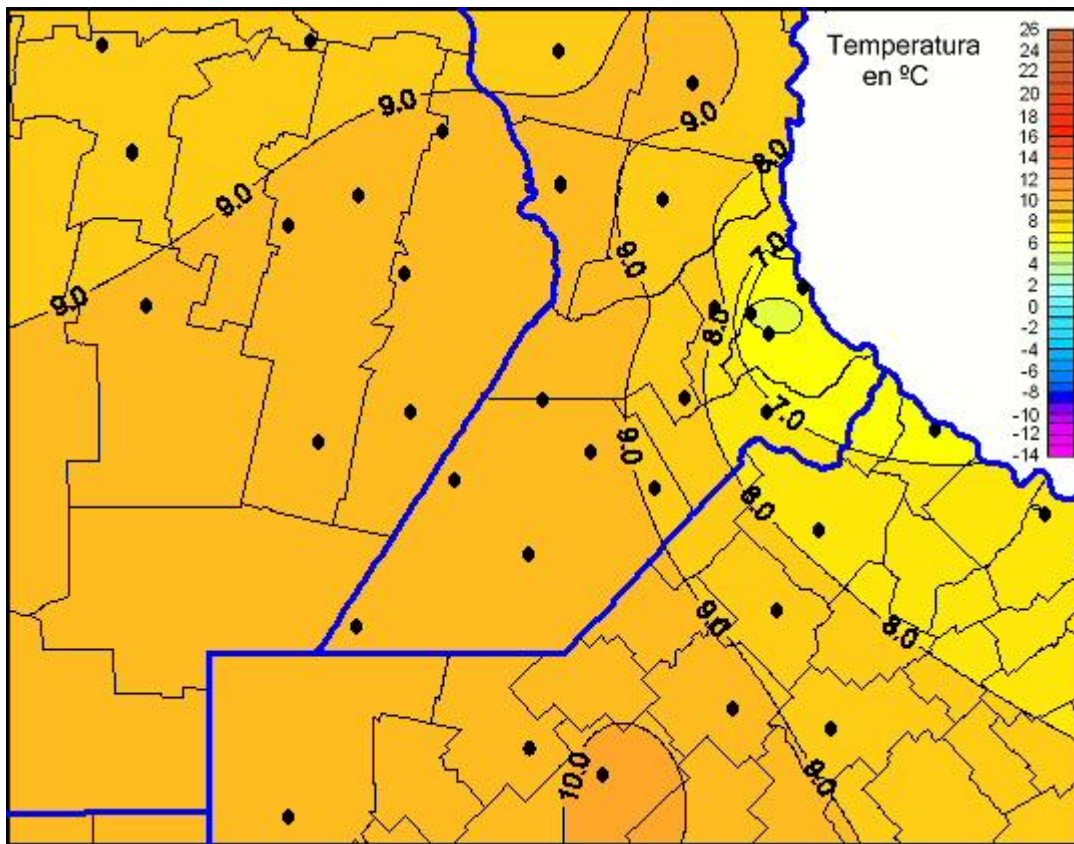

## Temperaturas Mínimas

Mapa de temperaturas mínimas de las últimas 24 horas.  
(Desde las 8:00AM hasta las 8:00AM). Se actualiza a las 10:00hs.