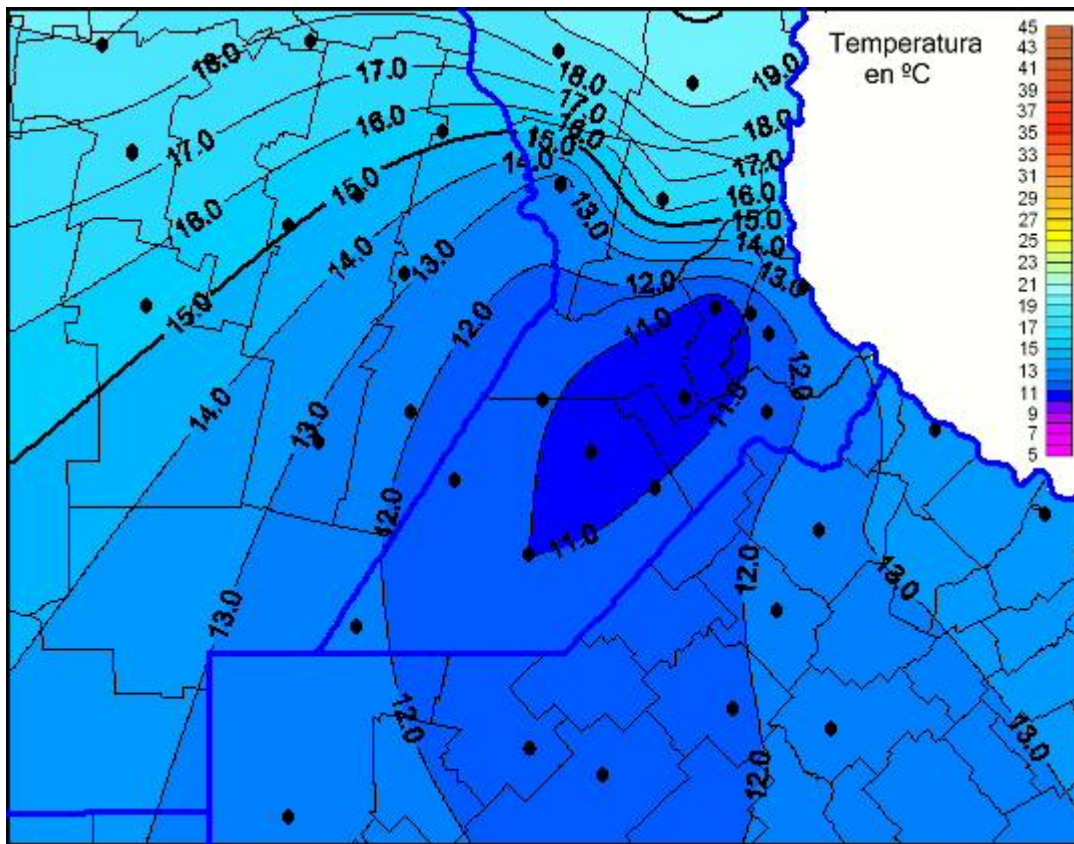

# Temperaturas Máximas

Mapa de temperaturas máximas de las últimas 24 horas.  
(Desde las 8:00AM hasta las 8:00AM). Se actualiza a las 10:00hs.