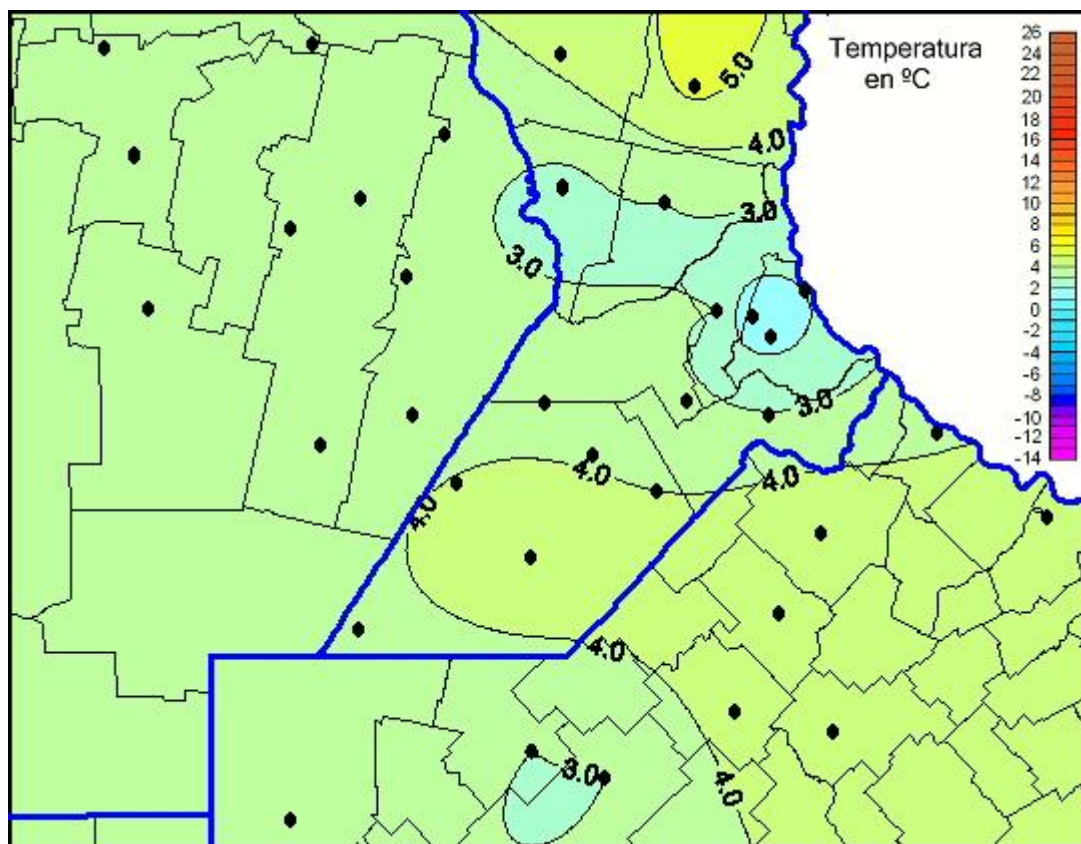

## Temperaturas Mínimas

Mapa de temperaturas mínimas de las las últimas 24 horas.  
(Desde las 8:00AM hasta las 8:00AM). Se actualiza a las 10:00hs.