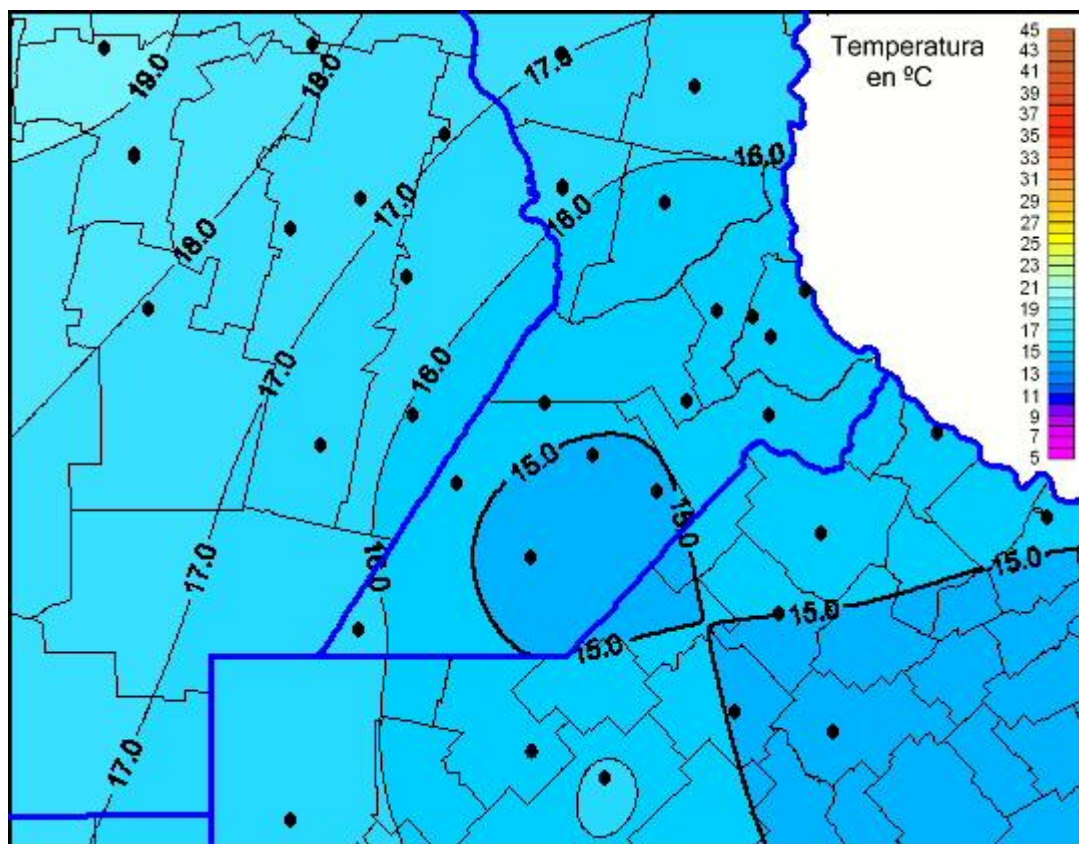

## Temperaturas Máximas

Mapa de temperaturas máximas de las las últimas 24 horas.  
(Desde las 8:00AM hasta las 8:00AM). Se actualiza a las 10:00hs.