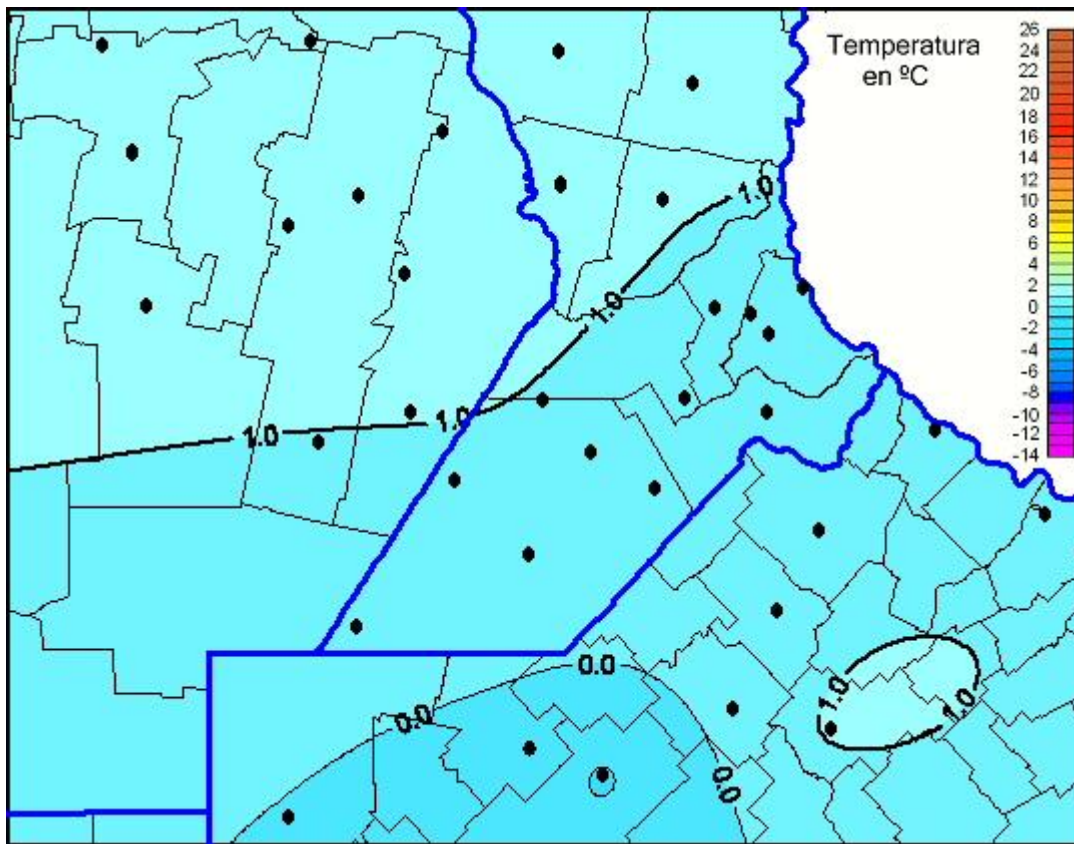

## Temperaturas Mínimas

Mapa de temperaturas mínimas de las las últimas 24 horas.  
(Desde las 8:00AM hasta las 8:00AM). Se actualiza a las 10:00hs.