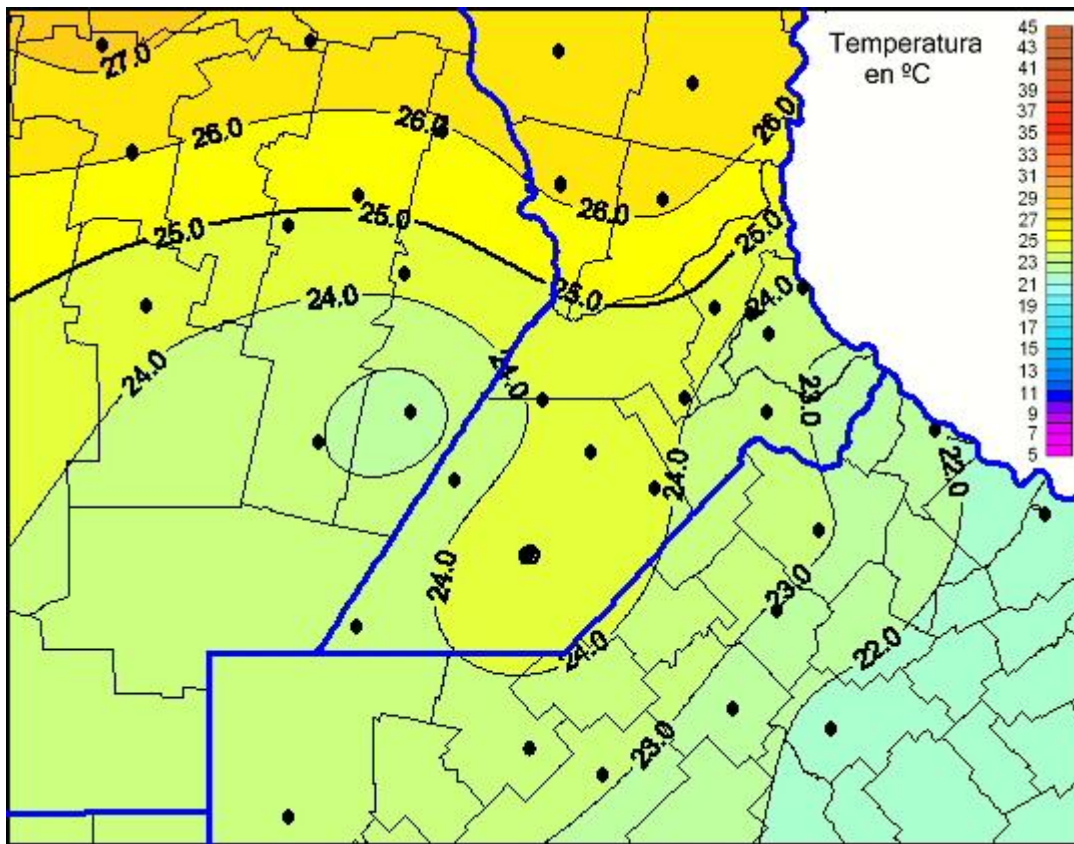

Temperaturas Máximas

Mapa de temperaturas máximas de las últimas 72 horas.
(Desde las 8:00AM hasta las 8:00AM). Se actualiza a las 10:00hs.