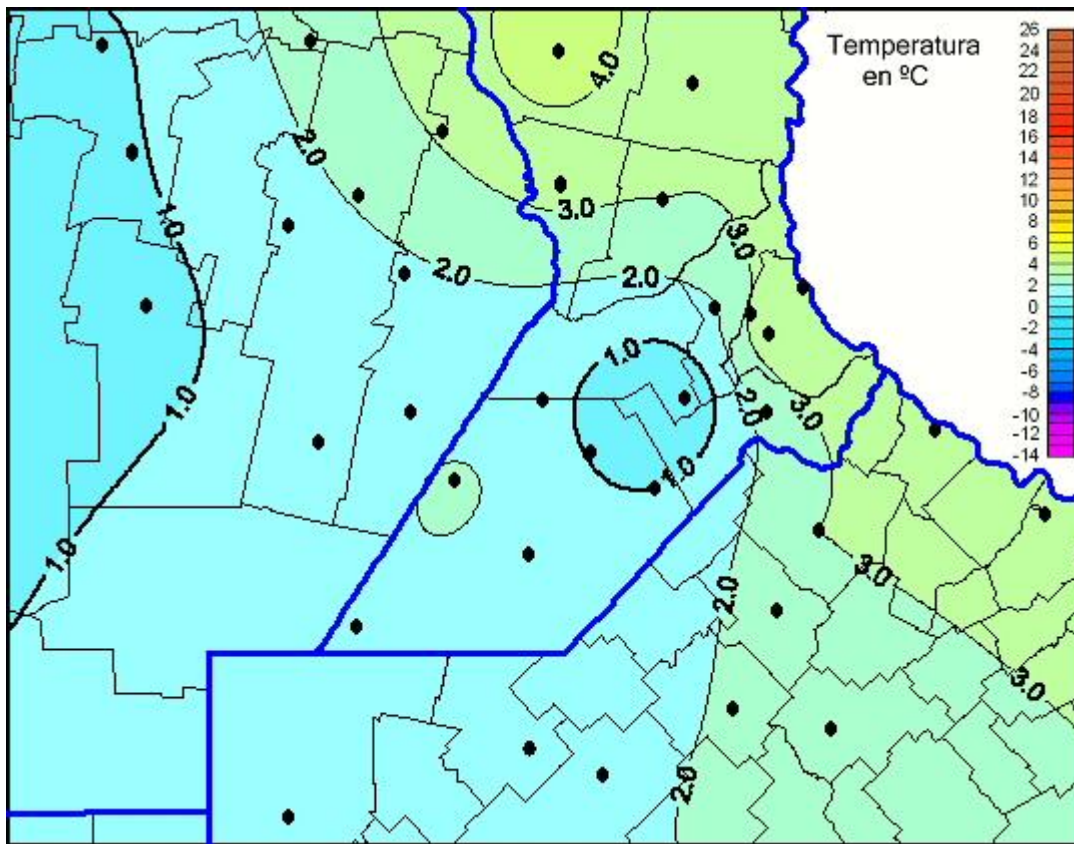

Temperaturas Mínimas

Mapa de temperaturas mínimas de las las últimas 72 horas.
(Desde las 8:00AM hasta las 8:00AM). Se actualiza a las 10:00hs.