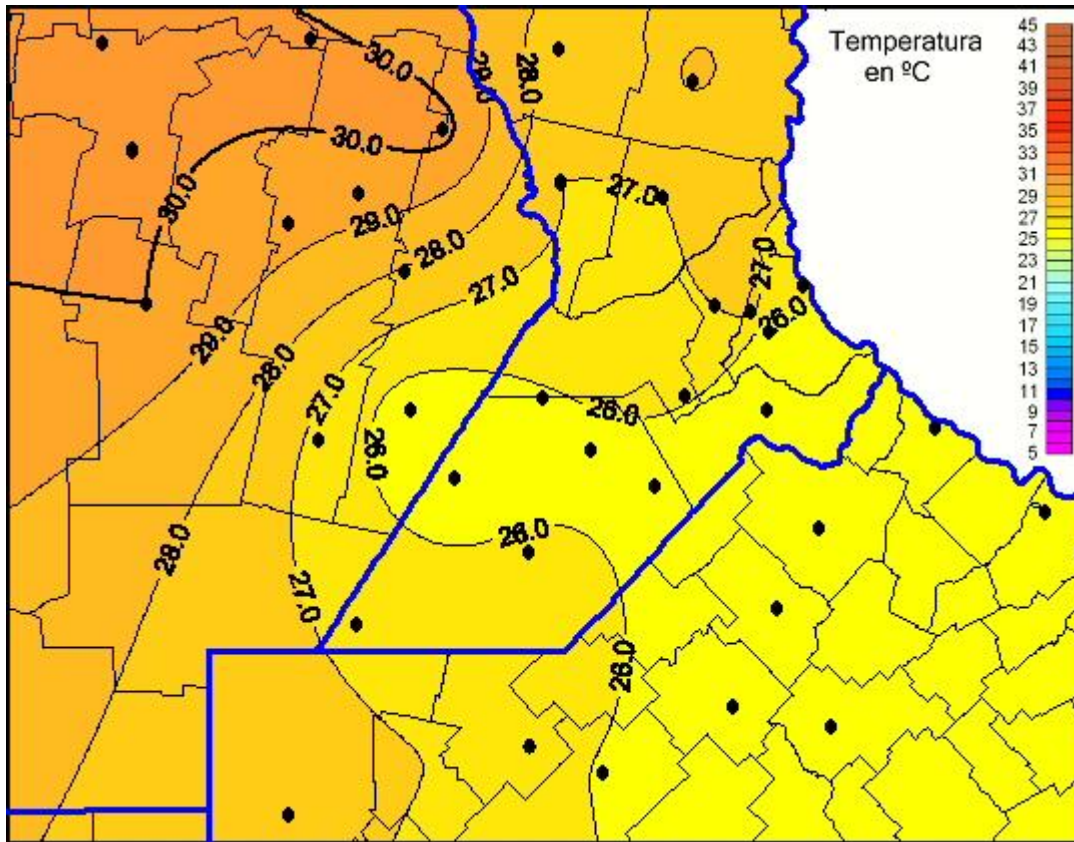

Temperaturas Máximas

Mapa de temperaturas máximas de las últimas 24 horas.
(Desde las 8:00AM hasta las 8:00AM). Se actualiza a las 10:00hs.

BOLSA
DE COMERCIO
DE ROSARIO

www.facebook.com/BCROficial

twitter.com/bcrgrensa