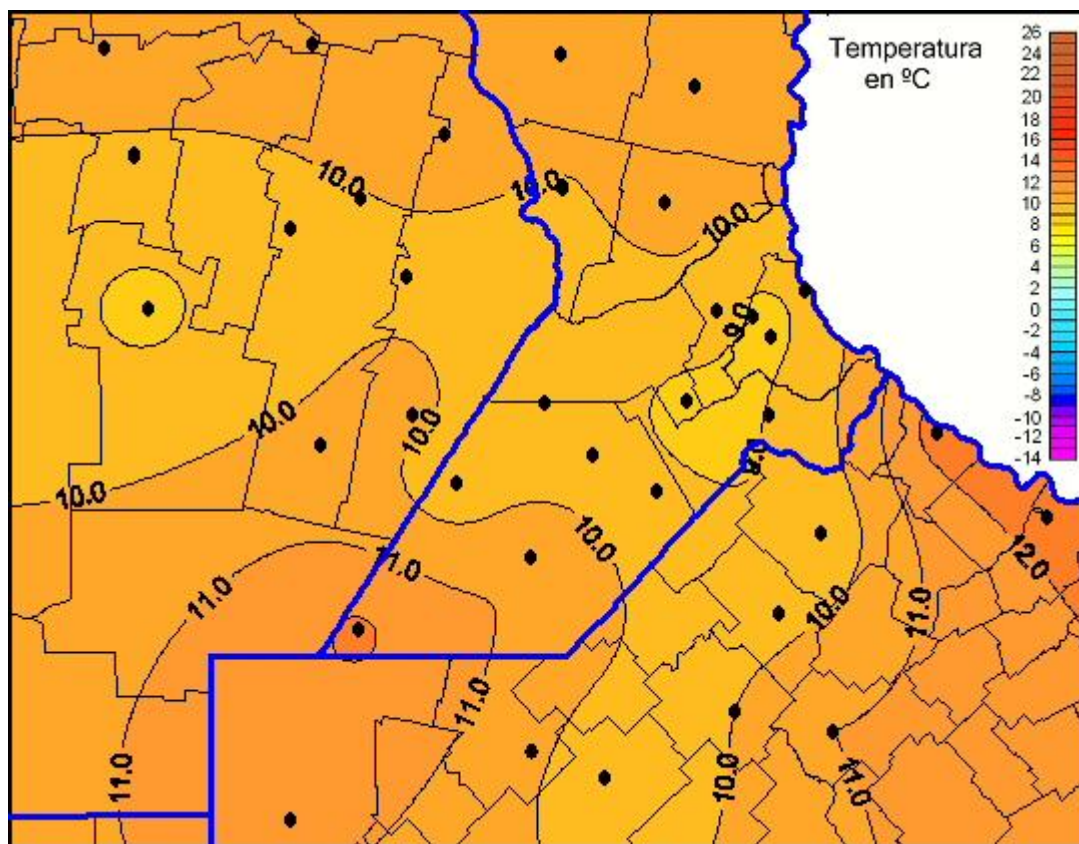

Temperaturas Mínimas

Mapa de temperaturas mínimas de las las últimas 24 horas.
(Desde las 8:00AM hasta las 8:00AM). Se actualiza a las 10:00hs.