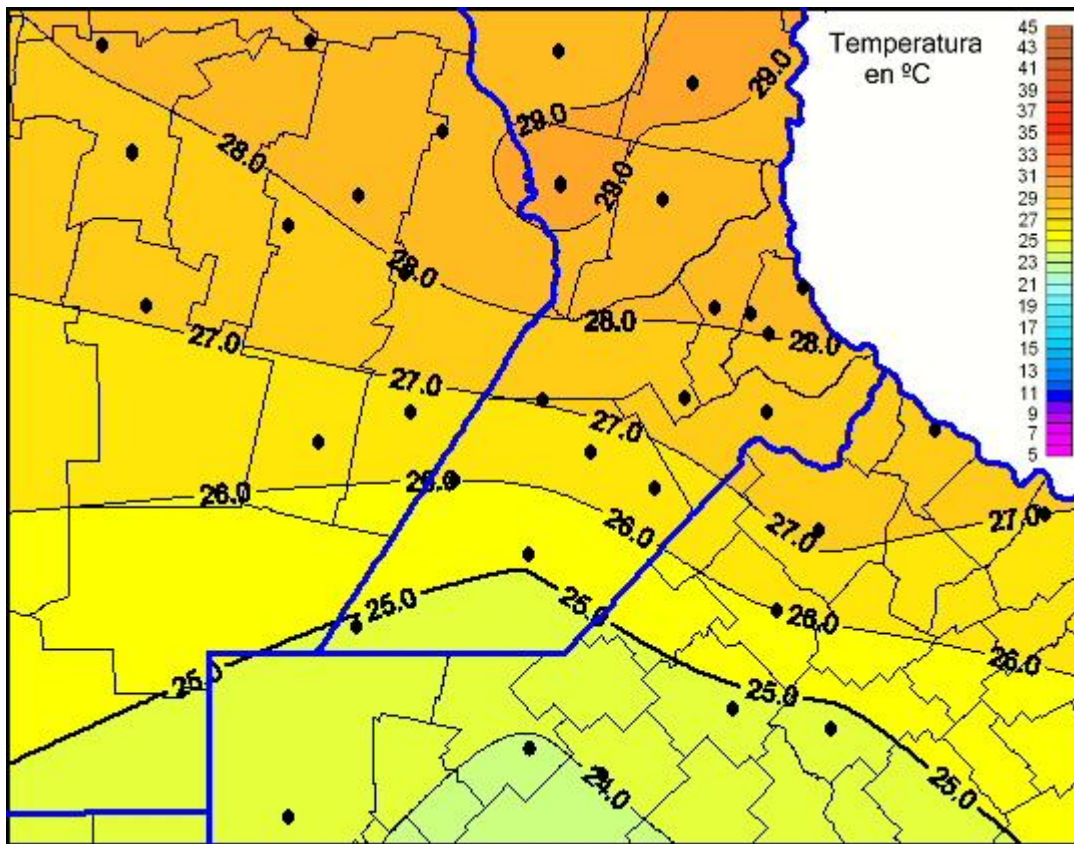

Temperaturas Máximas

Mapa de temperaturas máximas de las últimas 24 horas.
(Desde las 8:00AM hasta las 8:00AM). Se actualiza a las 10:00hs.