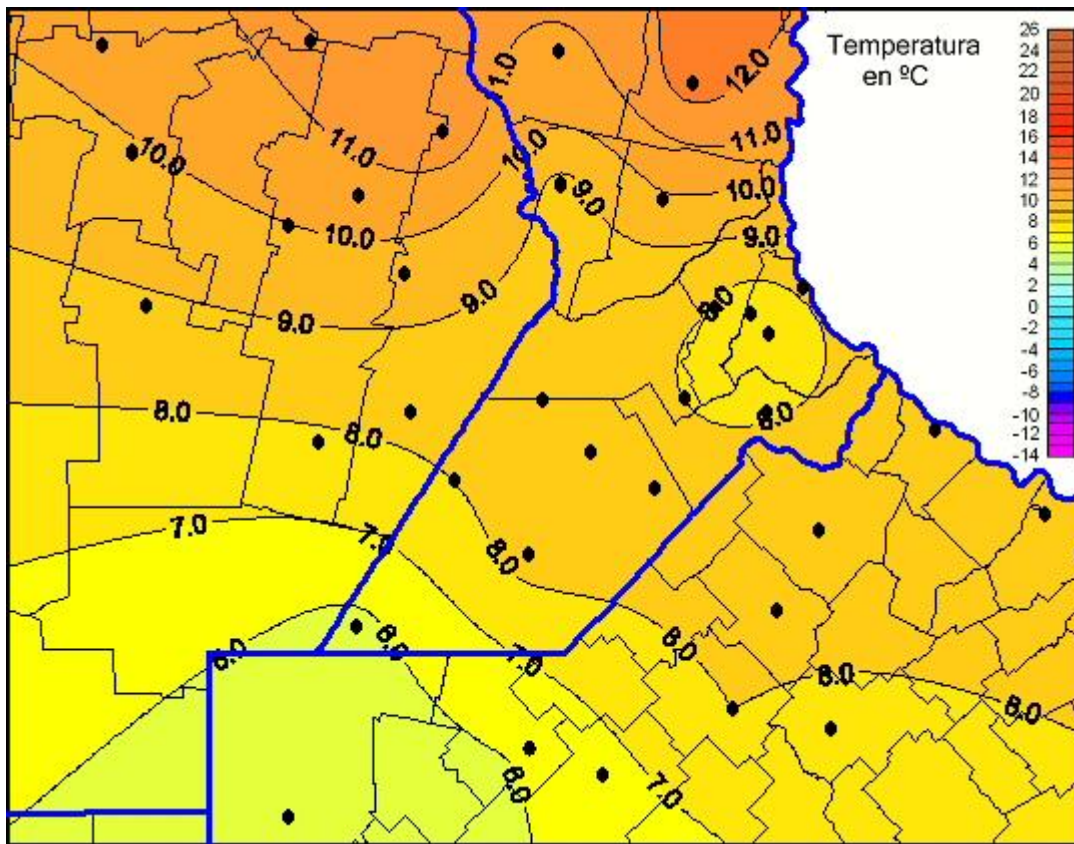

Temperaturas Mínimas

Mapa de temperaturas mínimas de las las últimas 24 horas.
(Desde las 8:00AM hasta las 8:00AM). Se actualiza a las 10:00hs.