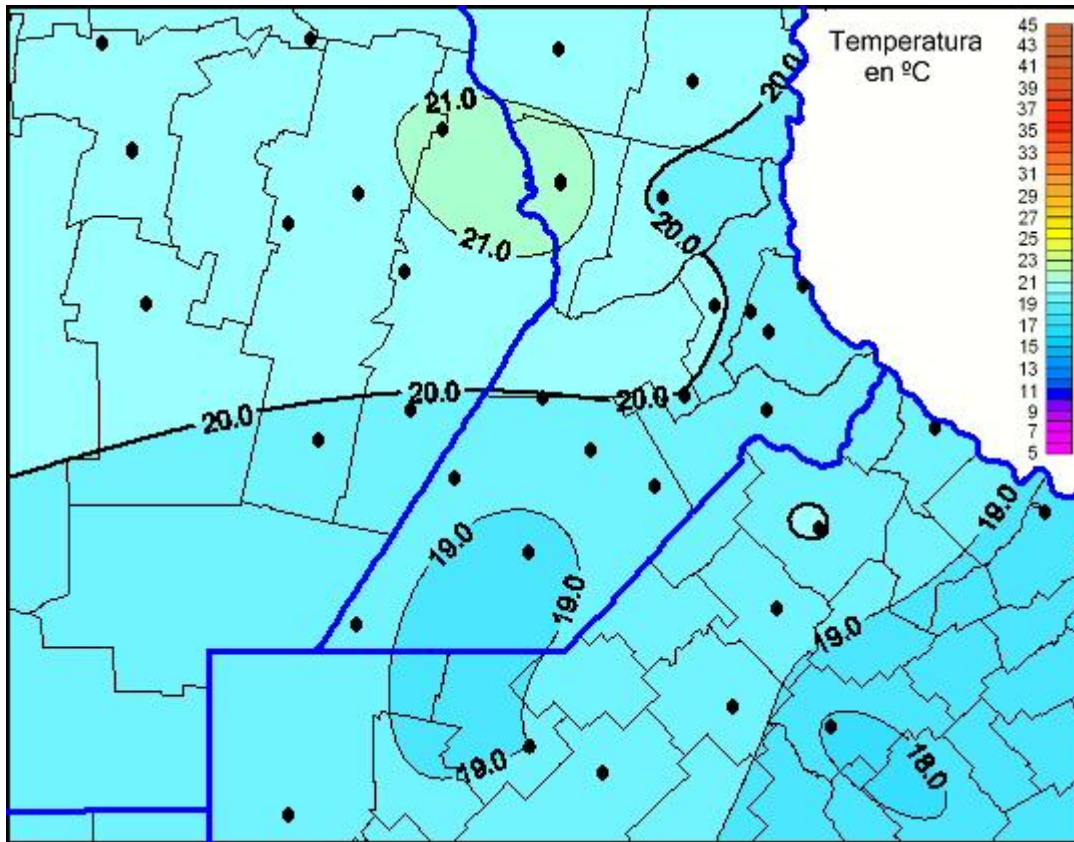

Temperaturas Máximas

Mapa de temperaturas máximas de las últimas 24 horas.
(Desde las 8:00AM hasta las 8:00AM). Se actualiza a las 10:00hs.