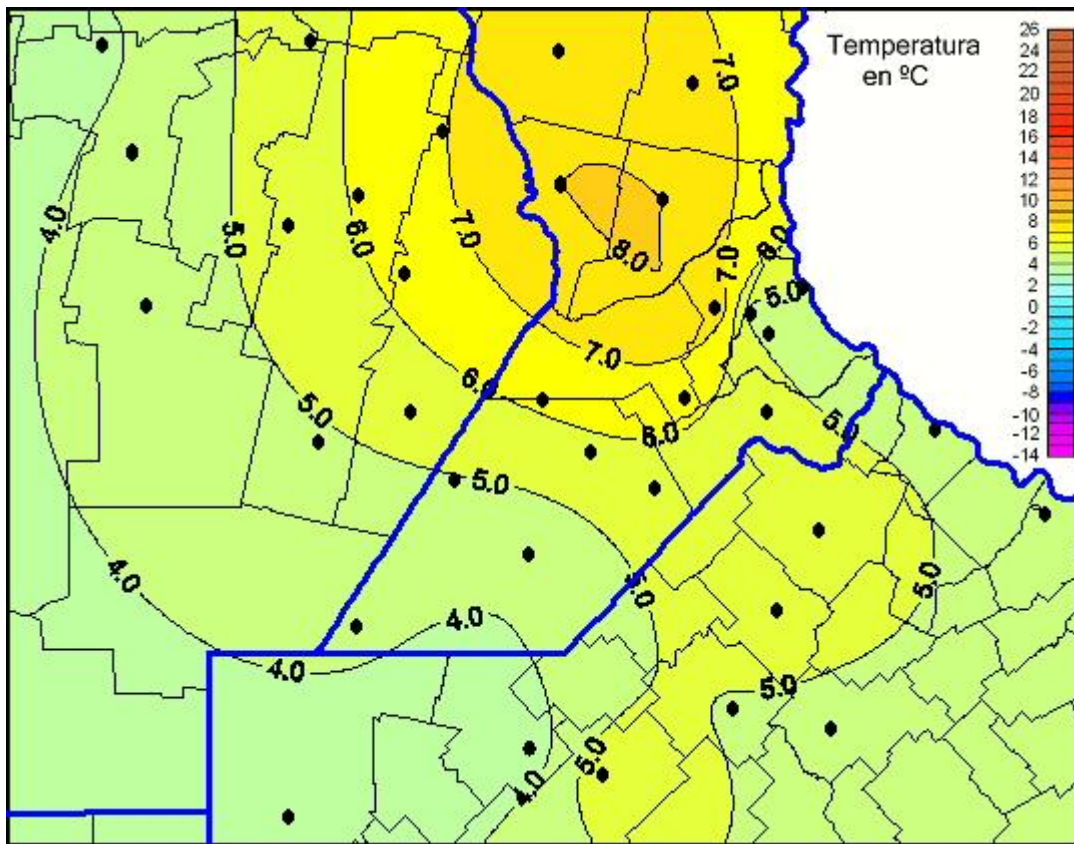

Temperaturas Mínimas

Mapa de temperaturas mínimas de las las últimas 24 horas.
(Desde las 8:00AM hasta las 8:00AM). Se actualiza a las 10:00hs.