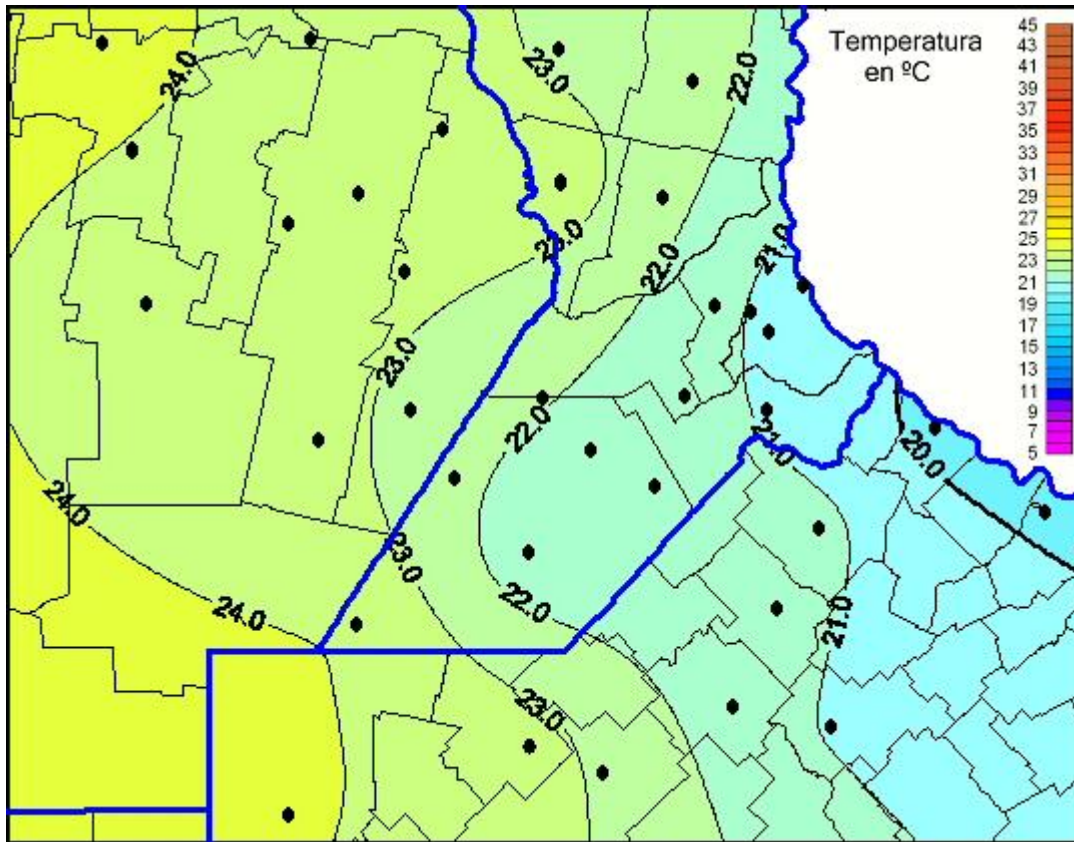

# Temperaturas Máximas

Mapa de temperaturas máximas de las últimas 24 horas.  
(Desde las 8:00AM hasta las 8:00AM). Se actualiza a las 10:00hs.