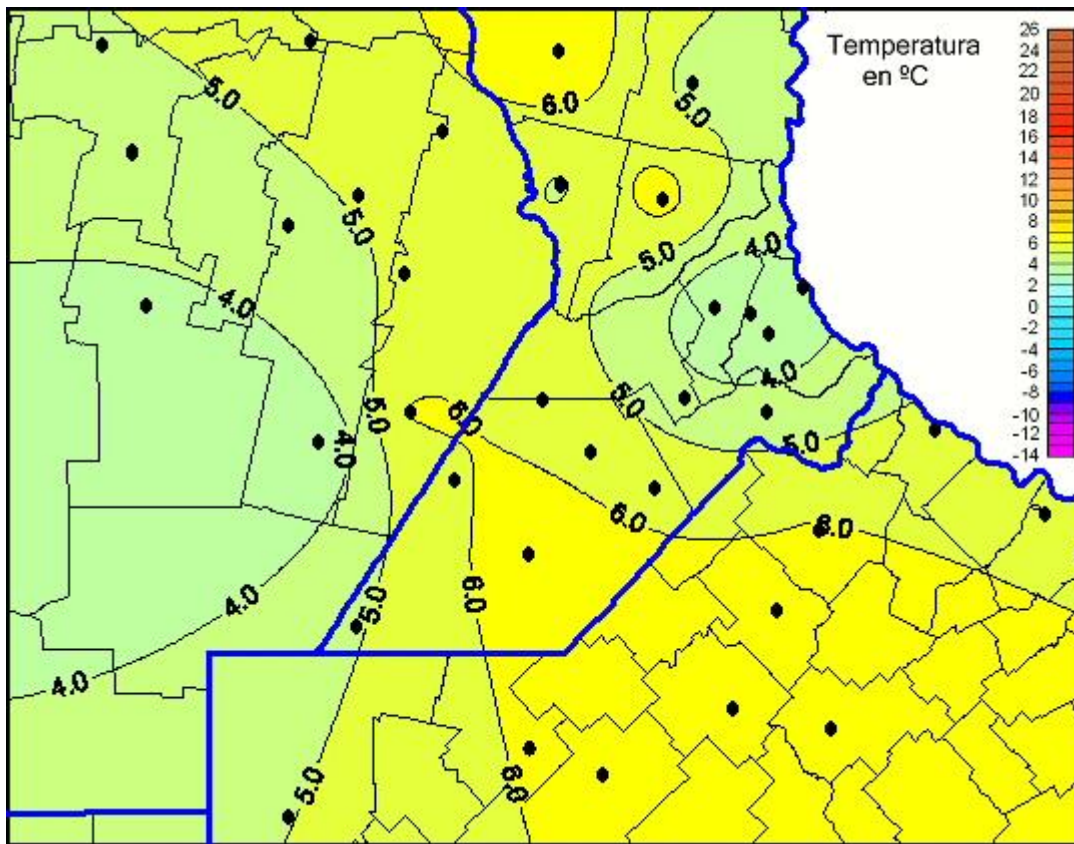

Temperaturas Mínimas

Mapa de temperaturas mínimas de las las últimas 24 horas.
(Desde las 8:00AM hasta las 8:00AM). Se actualiza a las 10:00hs.