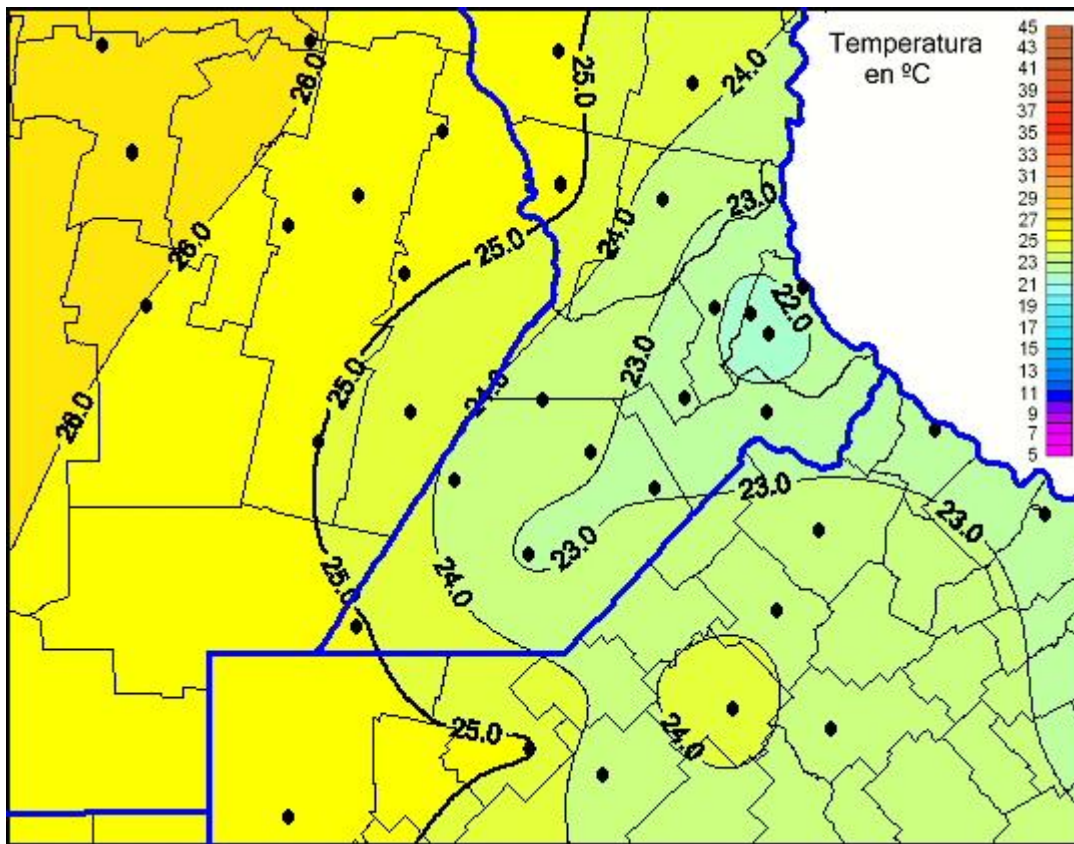

Temperaturas Máximas

Mapa de temperaturas máximas de las últimas 72 horas.
(Desde las 8:00AM hasta las 8:00AM). Se actualiza a las 10:00hs.