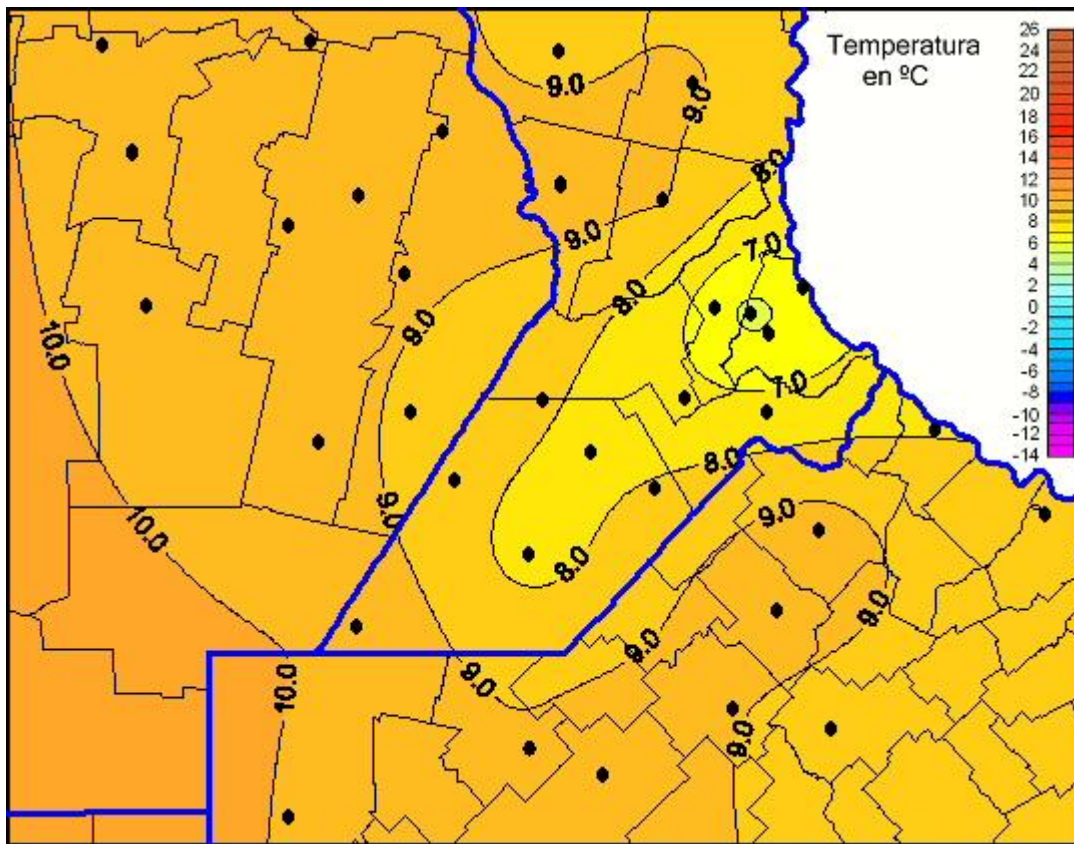

Temperaturas Mínimas

Mapa de temperaturas mínimas de las las últimas 72 horas.
(Desde las 8:00AM hasta las 8:00AM). Se actualiza a las 10:00hs.