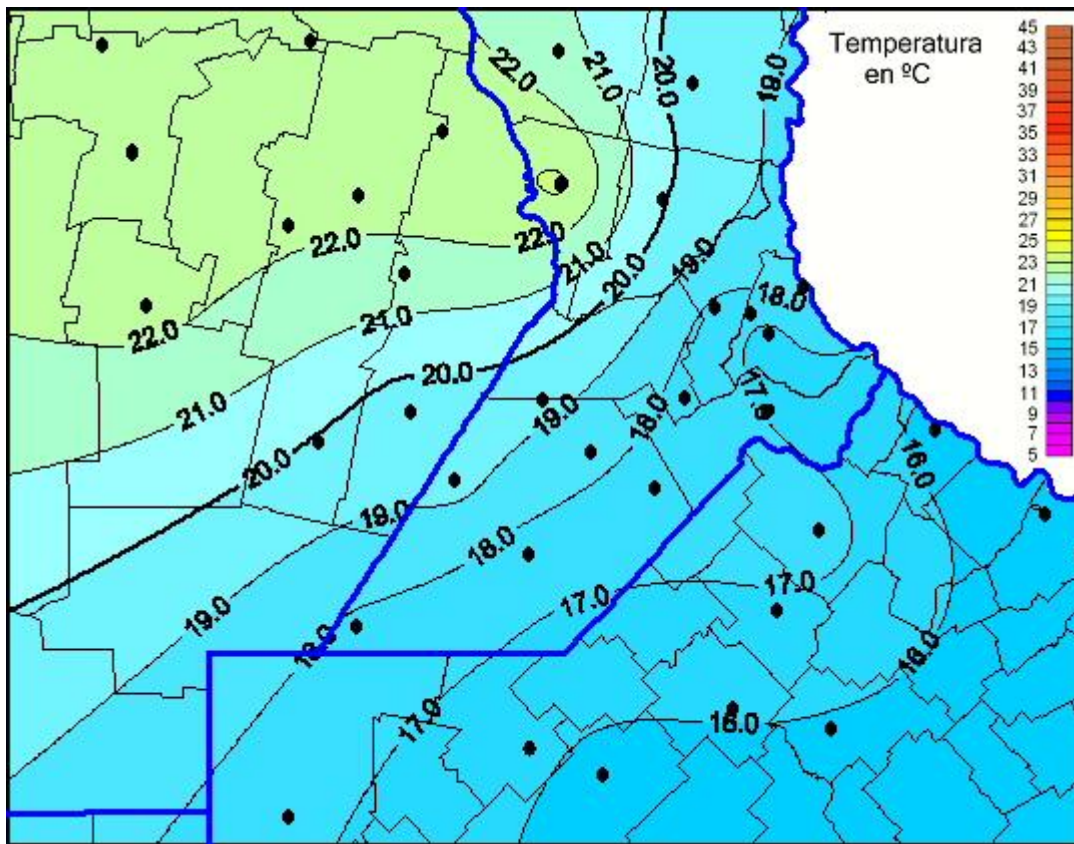

# Temperaturas Máximas

Mapa de temperaturas máximas de las últimas 24 horas.  
(Desde las 8:00AM hasta las 8:00AM). Se actualiza a las 10:00hs.