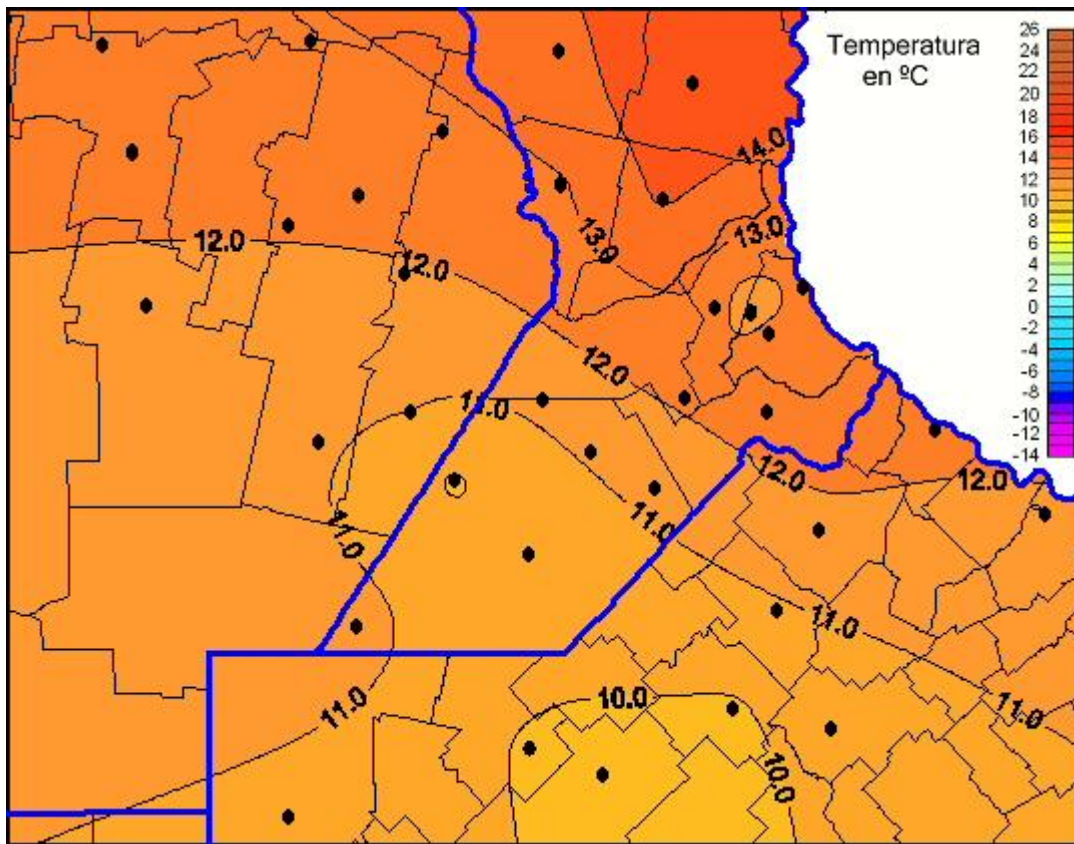

## Temperaturas Mínimas

Mapa de temperaturas mínimas de las las últimas 24 horas.  
(Desde las 8:00AM hasta las 8:00AM). Se actualiza a las 10:00hs.

BOLSA  
DE COMERCIO  
DE ROSARIO

 [www.facebook.com/BCROficial](http://www.facebook.com/BCROficial)