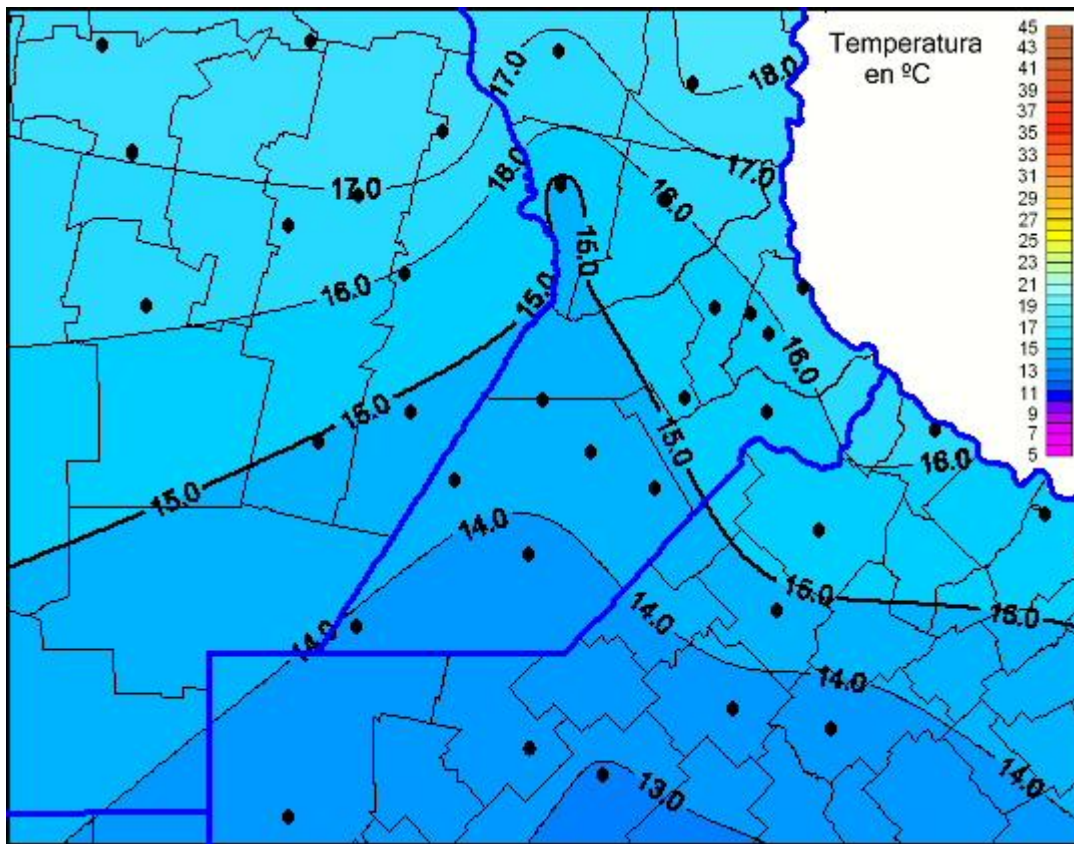

Temperaturas Máximas

Mapa de temperaturas máximas de las últimas 24 horas.
(Desde las 8:00AM hasta las 8:00AM). Se actualiza a las 10:00hs.