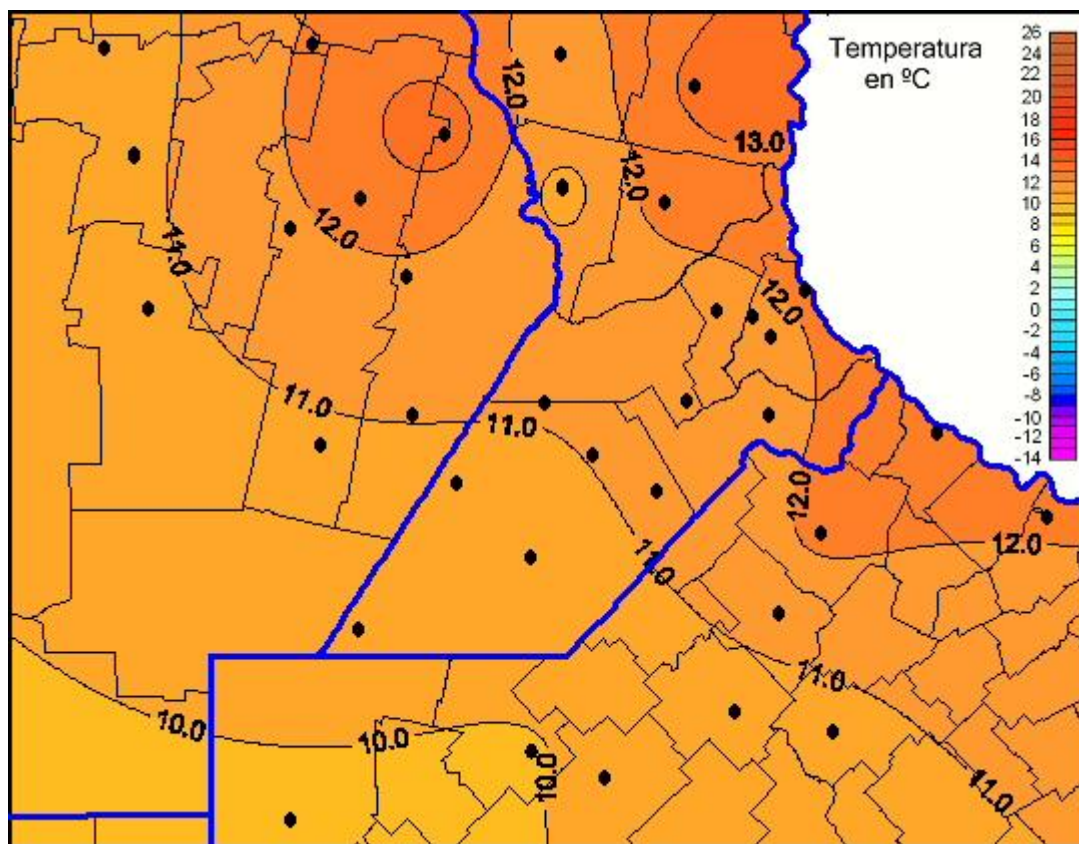

Temperaturas Mínimas

Mapa de temperaturas mínimas de las las últimas 24 horas.
(Desde las 8:00AM hasta las 8:00AM). Se actualiza a las 10:00hs.