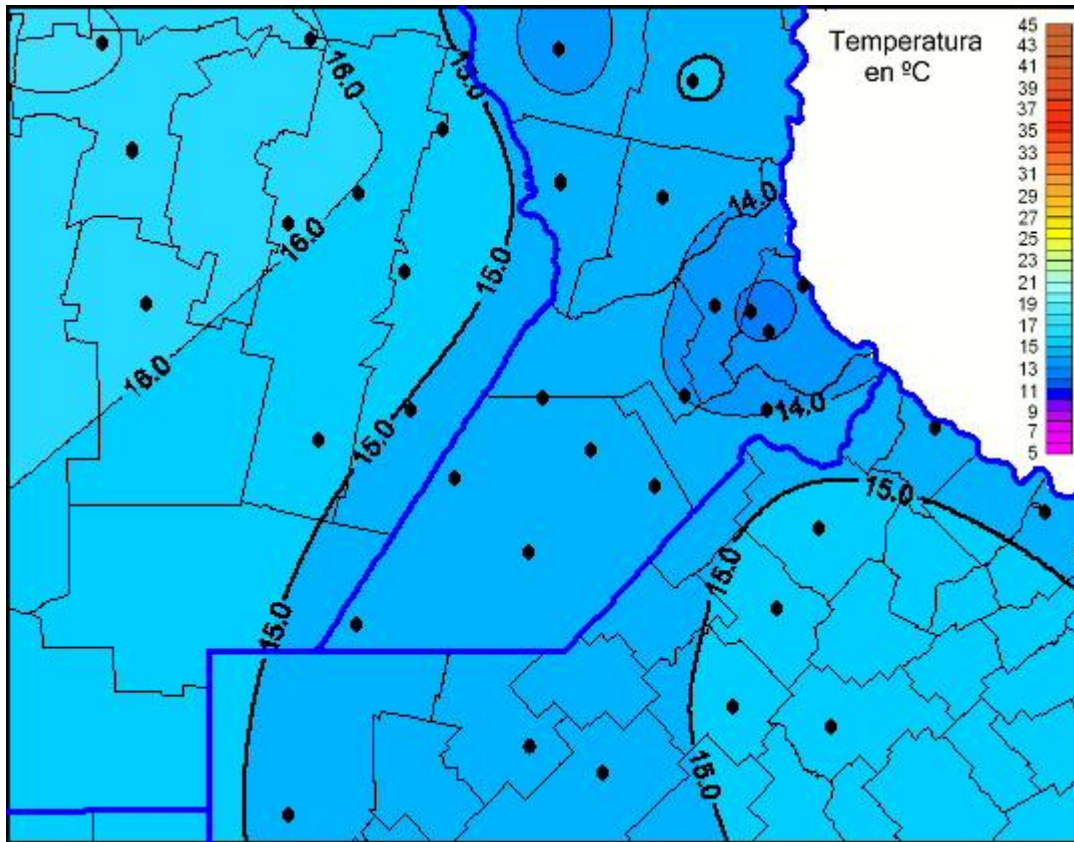

Temperaturas Máximas

Mapa de temperaturas máximas de las últimas 24 horas.
(Desde las 8:00AM hasta las 8:00AM). Se actualiza a las 10:00hs.