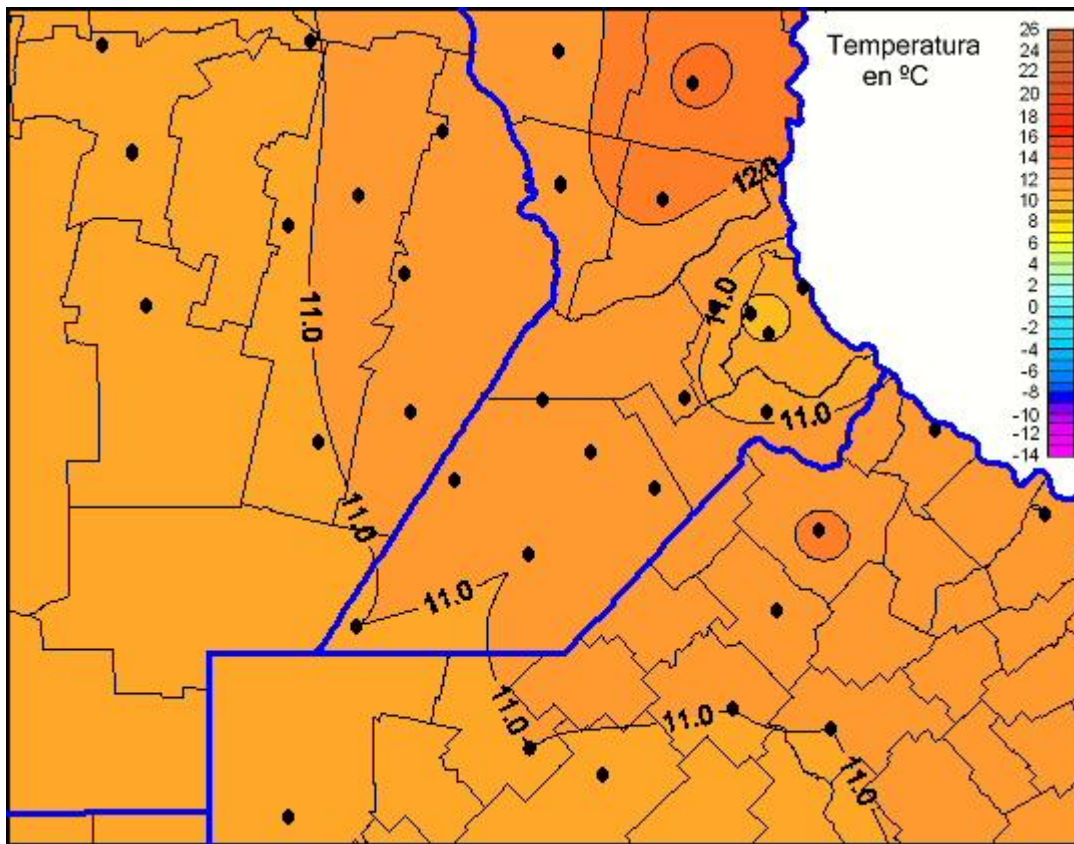

## Temperaturas Mínimas

Mapa de temperaturas mínimas de las las últimas 24 horas.  
(Desde las 8:00AM hasta las 8:00AM). Se actualiza a las 10:00hs.